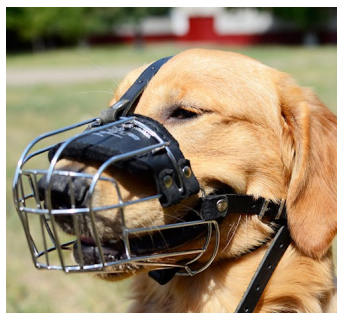

Muselière cage pour Labrador (n°6) et races similaires

Muselière en acier chromé avec empiècement de protection, idéale pour grands chiens de type Setter, Pitbull et Labrador.

Note : Pas noté

Prix

Prix ??de vente29,30 €

[Poser une question sur ce produit](#)

Fournisseurs[ForDogTrainers](#)

Description du produit

Muselière grillagée pour chien Labrador

Museliere grand chien pour le confort optimal de votre Labrador fidèle! La museliere est obligatoire dans certaines circonstances, comme le voyage dans le transport urbain ou la visite en ville animée ou chez le véto. Notre modèle de museliere pour chien Labrador, confortable et léger, empêche l'animal de montrer son agressivité, de mordre ou de ronger tout ce qui se trouve sur sa route. Fabriquée en fil d'acier chromé, la museliere museliere grand chien se démarque par sa durabilité et sa construction indéformable. Cette museliere chien Labrador permet à l'animal de respirer librement, régler sa temperature, entrouvrir la gueule et aboyer. Pratique et confortable, la museliere grand chien est munie de lanières en cuir qui assurent un ajustement précis à la taille de votre ami à quatre pattes. La ventilation parfaite de cette museliere pour chien Labrador permet une utilisation de longue durée même en période de forte chaleur. Pour plus de maniabilité, nous conseillons d'équiper cette museliere chien labrador d'une boucle pratique à dégagement rapide, disponible dans notre boutique en ligne à prix avantageux.

Matériau: *acier chromé*

Couleur: *acier chromé*

Composants: *sans boucle à dégagement rapide, avec boucle à dégagement rapide*

L'attache rapide permet de desserrer en un clic la sangle de cou et de mettre ou d'enlever la museliere plus rapidement