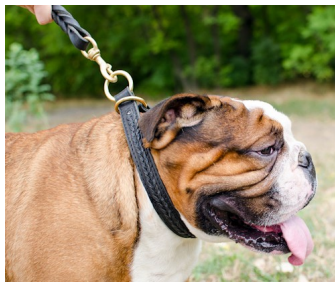

Prix de vente hors-tax 23,00 €

Remise

[Poser une question sur ce produit](#)

Fournisseurs [ForDogTrainers](#)

Description du produit

Collier étrangleur en cuir pour chien

Collier étrangleur cuir pour chien, 2.5 cm de largeur. Fabriqué de deux couches de cuir, collées et cousues ensemble pour le rendre solide, souple et durable. Grâce à son design le collier est très agréable à porter à toute occasion. Le collier étrangleur est disponible en version sans motifs et en version décorée de tresse en cuir. Universel et pratique, cet accessoire est adapté pour le dressage et les promenades avec les chiens moyens et grands. Possibilité d'utiliser ce collier étrangleur comme un collier traditionnel. Plus de problèmes de mauvaise conduite de votre chien avec notre collier étrangleur fiable et fonctionnel à prix irrésistible!

Collier bien ajusté à votre chien, merci de suivre les prescriptions mentionnées ci-dessous:

Collier étrangleur s'enfilant par la tête, vous avez besoin de mesurer le tour de tête de votre chien (oreilles comprises) où sa périphérie est la plus grande. La taille de collier doit être équivalente ou plus grande que le tour de tête sans tomber quand l'animal se penche ou saute.

L'image montre comment mesurer le tour de tête (oreilles comprises) du chien:

Collier étrangleur tressé «Crotale»

Collier «Crotale» étrangleur pour chien

Collier étrangleur pour chien avec tresse

Collier étrangleur cuir pour chien décoré de tresse

J'ai choisi ce collier étrangleur cuir pour chien en taille convenable pour mon danois. Sebastian

Avec le collier étrangleur cuir pour chien mon dogue ne tire en laisse lors de nos promenades. Bon travail. Louise