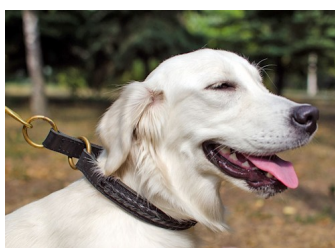

Matériau: cuir

Couleur: noir, marron, naturel, blanc, rose

Bouclerie: acier chromé, laiton

Décorations: sans motif, tresse

Largeur: 2.5 cm

Tailles: de 40 à 85 cm

Caractéristiques du produit:

- cuir de haute qualité
- réalisation manuelle soignée
- bouclerie en acier chromé ou en laiton au choix
- anneaux soudés
- large gamme de tailles

Collier bien ajusté à votre chien, merci de suivre les prescriptions mentionnées ci-dessous:

Collier étrangleur s'enfilant par la tête, vous avez besoin de mesurer le tour de tête de votre chien (oreilles comprises) où sa périphérie est la plus grande. La taille de collier doit être équivalente ou plus grande que le tour de tête sans tomber quand l'animal se penche ou saute.

Si vous avez un chiot ou un jeune chien en pleine croissance, vous devez prendre en compte le fait que quelque temps après le collier lui deviendra trop petit. C'est pourquoi veuillez communiquer l'âge, le sexe et la race de votre animal.

L'image montre comment mesurer le tour de tête (oreilles comprises) du chien:

Collier étrangleur tressé «Crotale»