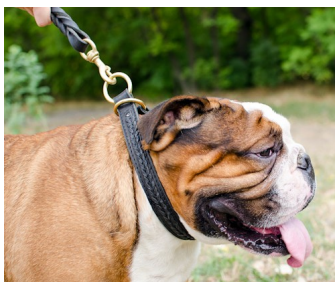

Collier étrangleur cuir naturel et laiton pour chien «Crotale»

Collier avec tressage décoratif de 2 cm de largeur fait de deux couches de cuir naturel de haute qualité.

Note : Pas noté

Prix

Prix de vente avec réduction

Prix ??de vente49,91 €

Prix de vente hors-taxe49,91 €

Remise

[Poser une question sur ce produit](#)

Fournisseurs[ForDogTrainers](#)

Description du produit

Collier étrangleur en cuir pour chien

Collier étrangleur cuir pour chien, 2.5 cm de largeur. Fabriqué de deux couches de cuir, collées et cousues ensemble pour le rendre solide, souple et durable. Grâce à son design le collier est très agréable à porter à toute occasion. Le collier étrangleur est disponible en version sans motifs et en version décorée de tresse en cuir. Universel et pratique, cet accessoire est adapté pour le dressage et les promenades avec les chiens moyens et grands. Possibilité d'utiliser ce collier étrangleur comme un collier traditionnel. Plus de problèmes de mauvaise conduite de votre chien avec notre collier étrangleur fiable et fonctionnel à prix irrésistible!

L'image montre comment mesurer le tour de tête (oreilles comprises) du chien:

Collier étrangleur tressé «Crotale»

Collier «Crotale» étrangleur pour chien

Collier étrangleur pour chien avec tresse

Collier étrangleur cuir pour chien décoré de tresse

J'ai choisi ce collier étrangleur cuir pour chien en taille convenable pour mon danois. Sebastian

Avec le collier étrangleur cuir pour chien mon dogue ne tire en laisse lors de nos promenades. Bon travail. Louise