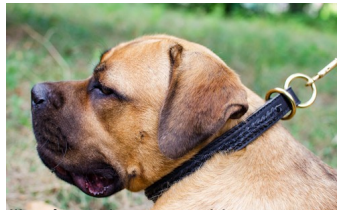

[Poser une question sur ce produit](#)

Fournisseurs[ForDogTrainers](#)

Description du produit

Collier étrangleur en cuir pour chien

Collier étrangleur cuir pour chien, 2.5 cm de largeur. Fabriqué de deux couches de cuir, collées et cousues ensemble pour le rendre solide, souple et durable. Grâce à son design le collier est très agréable à porter à toute occasion. Le collier étrangleur est disponible en version sans motifs et en version décorée de tresse en cuir. Universel et pratique, cet accessoire est adapté pour le dressage et les promenades avec les chiens moyens et grands. Possibilité d'utiliser ce collier étrangleur comme un collier traditionnel. Plus de problèmes de mauvaise conduite de votre chien avec notre collier étrangleur fiable et fonctionnel à prix irrésistible!

Collier bien ajusté à votre chien, merci de suivre les prescriptions mentionnées ci-dessous:

Collier étrangleur s'enfilant par la tête, vous avez besoin de mesurer le tour de tête de votre chien (oreilles comprises) où sa périphérie est la plus grande. La taille de collier doit être équivalente ou plus grande que le tour de tête sans tomber quand l'animal se penche ou saute.

Si vous avez un chiot ou un jeune chien en pleine croissance, vous devez prendre en compte le fait que quelque temps après le collier lui deviendra trop petit. C'est pourquoi veuillez communiquer l'âge, le sexe et la race de votre animal.

L'image montre comment mesurer le tour de tête (oreilles comprises) du chien:

Collier étrangleur tressé «Crotale»

Collier «Crotale» étrangleur pour chien

Collier étrangleur pour chien avec tresse

Collier étrangleur cuir pour chien décoré de tresse