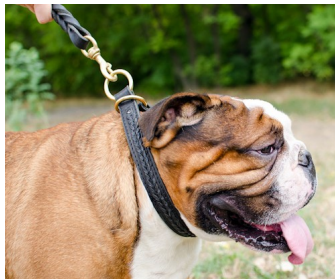

[Poser une question sur ce produit](#)

Fournisseurs[ForDogTrainers](#)

Description du produit

Collier étrangleur en cuir pour chien

Collier étrangleur cuir pour chien, 2.5 cm de largeur. Fabriqué de deux couches de cuir, collées et cousues ensemble pour le rendre solide, souple et durable. Grâce à son design le collier est très agréable à porter à toute occasion. Le collier étrangleur est disponible en version sans motifs et en version décorée de tresse en cuir. Universel et pratique, cet accessoire est adapté pour le dressage et les promenades avec les chiens moyens et grands. Possibilité d'utiliser ce collier étrangleur comme un collier traditionnel. Plus de problèmes de mauvaise conduite de votre chien avec notre collier étrangleur fiable et fonctionnel à prix irrésistible!

Collier bien ajusté à votre chien, merci de suivre les prescriptions mentionnées ci-dessous:

Collier étrangleur s'enfilant par la tête, vous avez besoin de mesurer le tour de tête de votre chien (oreilles comprises) où sa périphérie est la plus grande. La taille de collier doit être équivalente ou plus grande que le tour de tête sans tomber quand l'animal se penche ou saute.

L'image montre comment mesurer le tour de tête (oreilles comprises) du chien:

Collier étrangleur tressé «Crotale»

Collier «Crotale» étrangleur pour chien

Collier étrangleur pour chien avec tresse

Collier étrangleur cuir pour chien décoré de tresse

J'ai choisi ce collier étrangleur cuir pour chien en taille convenable pour mon danois. Sebastian

Avec le collier étrangleur cuir pour chien mon dogue ne tire en laisse lors de nos promenades. Bon travail. Louise