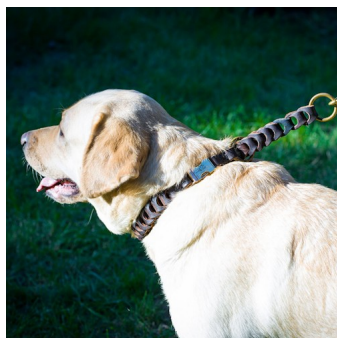

Collier de chien en cuir noir «Tresse française»

Collier de promenade avec tressage, large de 3 cm avec bouclerie en laiton ou en acier chromé. 3 couleurs à choisir.

Note : Pas noté

Prix

Prix de vente avec réduction

Prix de vente 29,90 €

Prix de vente hors-taxe 29,90 €

Remise

[Poser une question sur ce produit](#)

Fournisseurs [ForDogTrainers](#)

Description du produit

Collier de chien en cuir

Collier de chien en cuir "Tresse française" de 3 cm de largeur est conçu pour les chiens molosses, grands et moyens. Ce modèle de collier chien cuir tresse est réalisé en cuir naturel, souple et résistant. La tresse raffinée de finition soignée et la boucle en laiton de haute qualité assurent la solidité et l'élégance. Ce collier chien tresse ornera joliment le cou de votre chien aimé et attirera les regards admiratifs des passants. Confortable et original, le collier chien cuir tresse est adapté au dressage, travail de service, promenades et formation canine. Aspect décoratif de ce collier chien tresse "Tresse française" est reconnaissable au premier coup d'oeil et ne laissera pas votre chouchou inaperçu. Le collier chien tresse en cuir reste toujours en vogue et respecte le pelage autour du cou de votre chien.

Matériau: cuir

Couleur: noire, marron, naturelle

Bouclerie: acier chromé, laiton

Décorations: tressage

Largeur: 3 cm

Tailles: de 45 à 85 cm

Caractéristiques du produit:

- cuir de haute qualité
- boucle solide
- fait main
- réservé aux chiens moyens et grands

L'image montre la correspondance entre la circonférence de cou et la taille de collier:

Photo: collier tressé en cuir épais

Photo: collier avec tresse au chien molosse

Photo: collier en tresse décorative