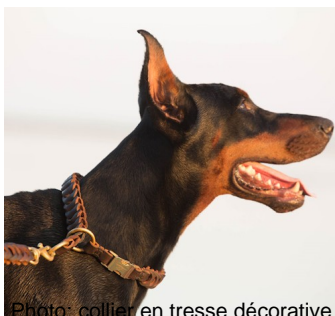

Collier de chien en cuir noir «Tresse française»

Collier de promenade avec tressage, large de 3 cm avec bouclerie en laiton ou en acier chromé. 3 couleurs à choisir.

Note : Pas noté

Prix

Prix de vente avec réduction

Prix de vente 29,90 €

Prix de vente hors-taxe 29,90 €

Remise

[Poser une question sur ce produit](#)

Fournisseurs [ForDogTrainers](#)

Description du produit

Collier de chien en cuir

Collier de chien en cuir "Tresse française" de 3 cm de largeur est conçu pour les chiens molosses, grands et moyens. Ce modèle de collier chien cuir tresse est réalisé en cuir naturel, souple et résistant. La tresse raffinée de finition soignée et la boucle en laiton de haute qualité assurent la solidité et l'élégance. Ce collier chien tresse ornera joliment le cou de votre chien aimé et attirera les regards admiratifs des passants. Confortable et original, le collier chien cuir tresse est adapté au dressage, travail de service, promenades et formation canine. Aspect décoratif de ce collier chien tresse "Tresse française" est reconnaissable au premier coup d'oeil et ne laissera pas votre chouchou inaperçu. Le collier chien tresse en cuir reste toujours en vogue et respecte le pelage autour du cou de votre chien.

Matériau: cuir

Couleur: noire, marron, naturelle

Bouclerie: acier chromé, laiton

Décorations: tressage

Largeur: 3 cm

Tailles: de 45 à 85 cm

Caractéristiques du produit:

- cuir de haute qualité
- boucle solide
- fait main
- réservé aux chiens moyens et grands

L'image montre la correspondance entre la circonférence de cou et la taille de collier:

Photo: collier tressé en cuir épais

Photo: collier avec tresse au chien molosse

Photo: collier en tresse décorative