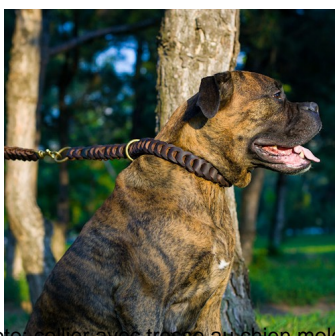

Prix de vente 29,90 €

Prix de vente hors-taxe 29,90 €

Remise

[Poser une question sur ce produit](#)

Fournisseurs [ForDogTrainers](#)

Description du produit

Collier de chien en cuir

Collier de chien en cuir "Tresse française" de 3 cm de largeur est conçu pour les chiens molosses, grands et moyens. Ce modèle de collier chien cuir tresse est réalisé en cuir naturel, souple et résistant. La tresse raffinée de finition soignée et la boucle en laiton de haute qualité assurent la solidité et l'élégance. Ce collier chien tresse ornera joliment le cou de votre chien aimé et attirera les regards admiratifs des passants. Confortable et original, le collier chien cuir tresse est adapté au dressage, travail de service, promenades et formation canine. Aspect décoratif de ce collier chien tresse "Tresse française" est reconnaissable au premier coup d'oeil et ne laissera pas votre chouchou inaperçu. Le collier chien tresse en cuir reste toujours en vogue et respecte le pelage autour du cou de votre chien.

Matériau: cuir

Couleur: noire, marron, naturelle

Bouclerie: acier chromé, laiton

Décorations: tressage

Largeur: 3 cm

Tailles: de 45 à 85 cm

Caractéristiques du produit:

- cuir de haute qualité
- boucle solide
- fait main
- réservé aux chiens moyens et grands

L'image montre la correspondance entre la circonférence de cou et la taille de collier:

Photo: collier tressé en cuir épais

Photo: collier avec tresse au chien molosse

Photo: collier en tresse décorative

Collier chien cuir tresse se montre super confortable au cou de mon berger sans risque d'irritation. Merci! Guillaume

Je recommande vivement le collier chien tresse pour sa haute qualité et son design. Sandrine