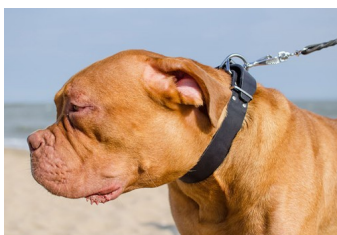

**Collier classique pour chien au design original et exclusif.** Le collier est réalisé en cuir de première qualité. Ce modèle est solide et durable à utiliser pendant le dressage, le travail professionnel ou lors des promenades. Doté d'un demi-anneau pour que vous puissiez y accrocher une laisse pour chien. Disponible en 4 largeurs, notre collier peut être adapté aux chiens petits, moyens et grands, en leur assurant un confort optimal. Existe en plusieurs coloris: noir, marron, naturel, blanc et rose. Ce collier du design classique sera un véritable cadeau pour votre ami à quatre pattes.

L'image montre la correspondance entre la circonférence de cou et la taille de collier:

Photo: collier classique original pour chien 2.5 cm

Photo: collier pour chien classique au design original 2.5 cm

Photo: collier pour chien cuir 3 cm