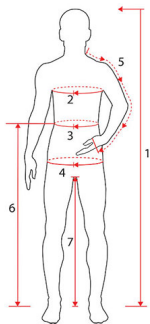

Composition: *polycoton*

Couleur: *noir*

Champs d'utilisation:

- *dressage et sport canin*
- *formation des chiens policiers et militaires*
- *compétitions sportives*

Guide des tailles:

Taille	Hauteur (cm)	Tour de poitrine (cm)	Tour de taille (cm)	Tour de bassin (cm)
46	168 - 173	90 - 93	78 - 81	96 - 99
48	171 - 176	94 - 97	82 - 85	100 - 103
50	174 - 180	98 - 101	86 - 89	104 - 107
52	177 - 182	102 - 105	90 - 94	108 - 111
54	180 - 184	106 - 109	95 - 99	112 - 115
56	182 - 186	110 - 113	100 - 104	116 - 119
58	184 - 188	114 - 117	105 - 109	120 - 123
60	185 - 189	118 - 121	110 - 114	124 - 127

Consultez ce guide pour prendre correctement vos mesures:

1. Hauteur

2. Tour de poitrine
3. Tour de taille (mesurer à la hauteur du nombril)
4. Tour de bassin
5. Longueur de manche (mesurer de la base du cou en suivant le bras courbé vers le bas jusqu'à l'endroit où vous souhaitez que la manche termine)
6. Longueur du pantalon extérieure (mesurer de la ceinture jusqu'à la plante du pied)
7. Longueur du pantalon intérieure (mesurer à partir du haut de l'entrejambe jusqu'à la plante du pied)