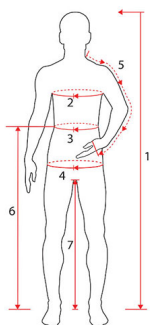

## Guide des tailles:

Taille	Hauteur (cm)	Tour de poitrine (cm)	Tour de taille (cm)	Tour de bassin (cm)
40	160 - 164	78 - 81	66 - 69	84 - 87
42	162 - 166	82 - 85	70 - 73	88 - 91
44	164 - 168	86 - 89	74 - 77	92 - 95
46	168 - 173	90 - 93	78 - 81	96 - 99
48	171 - 176	94 - 97	82 - 85	100 - 103
50	174 - 180	98 - 101	86 - 89	104 - 107
52	177 - 182	102 - 105	90 - 94	108 - 111
54	180 - 184	106 - 109	95 - 99	112 - 115
56	182 - 186	110 - 113	100 - 104	116 - 119
58	184 - 188	114 - 117	105 - 109	120 - 123
60	185 - 189	118 - 121	110 - 114	124 - 127

## Consultez ce guide pour prendre correctement vos mesures:

1. Hauteur
2. Tour de poitrine
3. Tour de taille (mesurer à la hauteur du nombril)
4. Tour de bassin
5. Longueur de manche (mesurer de la base du cou en suivant le

bras courbé vers le bas jusqu'à l'endroit où vous souhaitez que la manche termine)

6. Longueur du pantalon extérieure (mesurer de la ceinture jusqu'à la plante du pied)
7. Longueur du pantalon intérieure (mesurer à partir du haut de l'entrejambe jusqu'à la plante du pied)