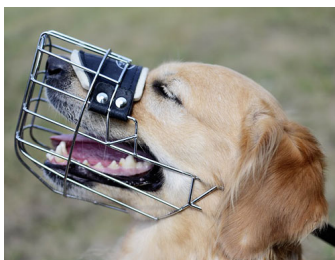

Prix de vente hors-taxe32,09 €

Remise

[Poser une question sur ce produit](#)

Fournisseurs[ForDogTrainers](#)

Description du produit

Muselière en métal pour chien

Ce modèle de muselière pour chien de toute race est idéal à l'usage quotidien. L'accessoire avec grille métallique chromée est muni de sangles réglables et d'une doublure souple dans la partie du nez. Ce modèle de muselière pour chien - est une solution idéale surtout en périodes de chaleur. La muselière chiens offre une ventilation parfaite, se montre légère et facile d'entretien. Contrairement aux autres muselières, ce modèle de muselière pour chien est fait d'après la conception permettant à l'animal de se sentir aussi librement que possible, ouvrir la gueule, lécher et être bien à l'aise. Pour plus de confort en utilisation équipez ce modèle de muselière pour chien avec l'attache rapide qui est en option.

Photo: modèle de muselière pour chien

Photo: modèle de muselière chiens grands et moyens

Photo: muselière en métal pour sharpei

Photo: muselière en acier chromé pour cane corso

Cette muselière chiens - est l'une des meilleures que j'ai jamais utilisée. A recommander. Axel

Modèle de muselière pour chien en métal s'adapte à la taille du museau de mon Pitbull. Accessoire confortable et solide sans aucuns défauts. Eugene

Avis clients

mercredi 14 août 2019

Je viens de recevoir la muselière taille 5, et je voulais juste vous informer que sa taille est parfaite !
Merci beaucoup pour votre aide