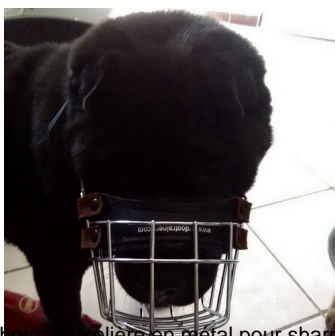

Prix de vente hors-taxe32,09 €

Remise

[Poser une question sur ce produit](#)

Fournisseurs[ForDogTrainers](#)

Description du produit

Muselière en métal pour chien

Ce modèle de muselière pour chien de toute race est idéal à l'usage quotidien. L'accessoire avec grille métallique chromée est muni de sangles réglables et d'une doublure souple dans la partie du nez. Ce modèle de muselière pour chien - est une solution idéale surtout en périodes de chaleur. La muselière chiens offre une ventilation parfaite, se montre légère et facile d'entretien. Contrairement aux autres muselières, ce modèle de muselière pour chien est fait d'après la conception permettant à l'animal de se sentir aussi librement que possible, ouvrir la gueule, lécher et être bien à l'aise. Pour plus de confort en utilisation équipez ce modèle de muselière pour chien avec l'attache rapide qui est en option.

Caractéristiques du produit:

- *sangles réglables en cuir naturel*
- *confortable, léger et bien aéré*
- *doublure de feutre souple*
- *permet au chien de boire, d'haler*

Champs d'utilisation:

- *promenades quotidiennes, voyages*
- *visites chez le vétérinaire*
- *dressage, formation*

Photo: modèle de muselière pour chien

Photo: modèle de muselière chiens grands et moyens

Photo: muselière en métal pour sharpei

Photo: muselière en acier chromé pour cane corso

Cette muselière chiens - est l'une des meilleures que j'ai jamais utilisée. A recommander. Axel

Modèle de muselière pour chien en métal s'adapte à la taille du museau de mon Pitbull. Accessoire confortable et solide sans aucuns défauts. Eugene

Avis clients

mercredi 14 août 2019

Je viens de recevoir la muselière taille 5, et je voulais juste vous informer que sa taille est parfaite !
Merci beaucoup pour votre aide