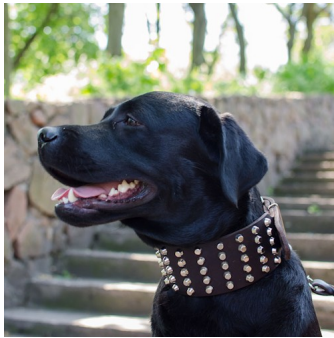

Large collier pour chien «Cadeau parfait»

Collier en cuir avec décorations chromées, 70 mm de largeur, adapté aux chiens moyens, grands et molosses.

Note : Pas noté

Prix

Prix de vente avec réduction

Prix de vente 89,93 €

Prix de vente hors-taxe 89,93 €

Remise

[Poser une question sur ce produit](#)

Fournisseurs [ForDogTrainers](#)

Description du produit

Nous vous présentons notre large collier pour chien "Cadeau parfait" conçu pour votre ami quadrupède! Décoré des cinq rangs de cônes tronqués chromés, le large collier chien ornera le cou de votre animal et mettra en valeur toutes ses meilleures qualités. Ce modèle de large collier pour chien est réalisé en cuir solide de grande qualité. Nous avons arrondi les bords du large collier chien pour protéger la peau de votre compagnon fidèle contre les frottements. Simply sublime, le large collier pour chien fera du plus bel effet au cou de votre ami adoré. Cet accessoire haut de gamme de 70 mm de large vous assurera du confort pour votre animal de compagnie pendant les promenades et visites publics. Notre large collier chien "Cadeau parfait" est disponible en trois couleurs et convient pour chiens grands, moyens et molosses puissants.

Matériau: cuir

Couleur: noire, marron, naturelle

Bouclerie: acier chromé

Décorations: cônes tronqués chromés

Largeur: 70 mm

Tailles: de 45 à 90 cm

Caractéristiques du produit:

- cuir naturel de haute qualité
- réalisation manuelle soignée
- orné de cônes tronqués chromés
- demi-anneau d'attache soudé
- large gamme de tailles et trois coloris de cuir au choix