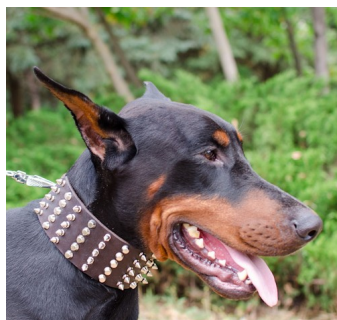

Fournisseurs[ForDogTrainers](#)

Description du produit

**Collier large pour chien "Héraclès" clouté, confortable au design exclusif!** Large collier cuir clouté pour chien est fabriqué en cuir véritable de haute qualité fait main. Confortable et très esthétique, le collier large pour chien est clouté de pyramides et piques chromées en cinq rangs. Large collier en cuir clouté de 70 mm est convenable aux chiens grands, moyens et molosses. Agréable à porter et original, ce large collier cuir clouté pour chien assure de la sécurité, solidité et robustesse. Choisissez le collier large pour chien clouté selon votre goût ou type d'activité. Trois coloris de large collier clouté sont disponibles - noir, marron et naturel. Les décorations de ce modèle du collier large "Héraclès" clouté rendront votre animal encore plus élégant. Le style raffiné combiné avec une haute qualité, c'est ce que vous obtiendrez en achetant ce large collier en cuir clouté. Commandez maintenant ce large collier clouté dans notre boutique en ligne à prix adorable.

- cuir naturel de haute qualité
- réalisation manuelle soignée
- orné de cônes tronqués chromés et de piques chromées
- demi-anneau d'attache soudé
- large gamme de tailles et trois coloris de cuir au choix

L'image montre la correspondance entre la circonférence de cou et la taille de collier:

Photo: collier cuir clouté pour chien

Photo: collier large pour chien

Photo: collier cuir clouté pour chien molosse

Photo: collier large "Héracles"

Photo: collier cuir clouté en cuir

Photo: large collier en cuir naturel

---

*Collier large pour chien clouté convient parfaitement à mon bulldogue. Il est très original et unique. Je vous en remercie! Claude*