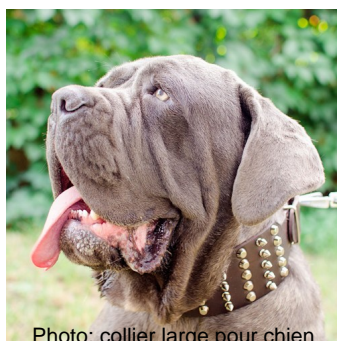

- cuir naturel de haute qualité
- réalisation manuelle soignée
- orné de cônes tronqués chromés et de piques chromées
- demi-anneau d'attache soudé
- large gamme de tailles et trois coloris de cuir au choix

L'image montre la correspondance entre la circonférence de cou et la taille de collier:

Photo: collier cuir clouté pour chien

Photo: collier large pour chien

Photo: collier cuir clouté pour chien molosse

Photo: collier large "Héracles"

Photo: collier cuir clouté en cuir

Photo: large collier en cuir naturel

---

*Collier large pour chien clouté convient parfaitement à mon bulldogue. Il est très original et unique. Je vous en remercie! Claude*

*Votre collier large clouté "Héraclès" est idéal. Mon chien se promène dans la rue et attire l'attention de passants. Bonne continuation! Luc*

---