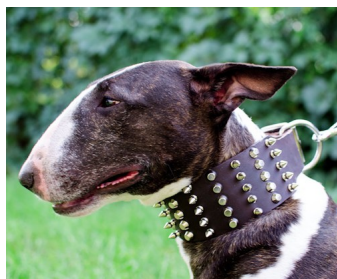

## Large collier en cuir clouté pour chien «Héraclès»

Collier en cuir 70 mm, décoré de pyramides et piques chromées pour chiens moyens, grands et molosses.

Note : Pas noté

**Prix**

Prix ??de vente82,11 €

[Poser une question sur ce produit](#)

Fournisseurs[ForDogTrainers](#)

Description du produit

**Collier large pour chien "Héraclès" clouté, confortable au design exclusif!** Large collier cuir clouté pour chien est fabriqué en cuir véritable de haute qualité fait main. Confortable et très esthétique, le collier large pour chien est clouté de pyramides et piques chromées en cinq rangs. Large collier en cuir clouté de 70 mm est convenable aux chiens grands, moyens et molosses. Agréable à porter et original, ce large collier cuir clouté pour chien assure de la sécurité, solidité et robustesse. Choisissez le collier large pour chien clouté selon votre goût ou type d'activité. Trois coloris de large collier clouté sont disponibles - noir, marron et naturel. Les décorations de ce modèle du collier large "Héraclès" clouté rendront votre animal encore plus élégant. Le style raffiné combiné avec une haute qualité, c'est ce que vous obtiendrez en achetant ce large collier en cuir clouté. Commandez maintenant ce large collier clouté dans notre boutique en ligne à prix adorable.

**Matériau:** cuir

**Couleur:** noire, marron, naturelle

**Bouclerie:** acier chromé

**Décorations:** cônes tronqués chromés, piques chromées

**Largeur:** 70 mm

**Tailles:** de 45 à 90 cm

**Caractéristiques du produit:**

- cuir naturel de haute qualité
- réalisation manuelle soignée
- orné de cônes tronqués chromés et de piques chromées
- demi-anneau d'attache soudé
- large gamme de tailles et trois coloris de cuir au choix