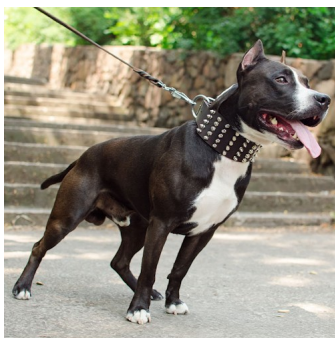

- cuir naturel de haute qualité
- réalisation manuelle soignée
- orné de cônes tronqués chromés et de piques chromées
- demi-anneau d'attache soudé
- large gamme de tailles et trois coloris de cuir au choix

L'image montre la correspondance entre la circonférence de cou et la taille de collier:

Photo: collier cuir clouté pour chien

Photo: collier large pour chien

Photo: collier cuir clouté pour chien molosse

Photo: collier large "Héracles"

Photo: collier cuir clouté en cuir

Photo: large collier en cuir naturel

---

*Collier large pour chien clouté convient parfaitement à mon bulldogue. Il est très original et unique. Je vous en remercie! Claude*