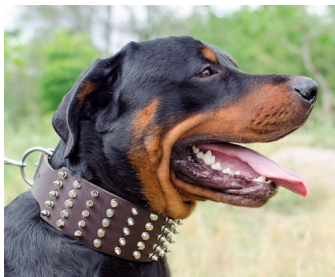

Fournisseurs[ForDogTrainers](#)

Description du produit

**Collier large pour chien "Héraclès" clouté, confortable au design exclusif!** Large collier cuir clouté pour chien est fabriqué en cuir véritable de haute qualité fait main. Confortable et très esthétique, le collier large pour chien est clouté de pyramides et piques chromées en cinq rangs. Large collier en cuir clouté de 70 mm est convenable aux chiens grands, moyens et molosses. Agréable à porter et original, ce large collier cuir clouté pour chien assure de la sécurité, solidité et robustesse. Choisissez le collier large pour chien clouté selon votre goût ou type d'activité. Trois coloris de large collier clouté sont disponibles - noir, marron et naturel. Les décorations de ce modèle du collier large "Héraclès" clouté rendront votre animal encore plus élégant. Le style raffiné combiné avec une haute qualité, c'est ce que vous obtiendrez en achetant ce large collier en cuir clouté. Commandez maintenant ce large collier clouté dans notre boutique en ligne à prix adorable.

- cuir naturel de haute qualité
- réalisation manuelle soignée
- orné de cônes tronqués chromés et de piques chromées
- demi-anneau d'attache soudé
- large gamme de tailles et trois coloris de cuir au choix

Photo: collier large "Héracles"

Photo: collier cuir clouté en cuir

Photo: large collier en cuir naturel

---

*Collier large pour chien clouté convient parfaitement à mon bulldogue. Il est très original et unique. Je vous en remercie! Claude*

*Votre collier large clouté "Héraclès" est idéal. Mon chien se promène dans la rue et attire l'attention de passants. Bonne continuation! Luc*

---