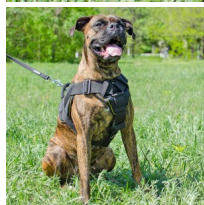

Laisse pour grand chien boxer «Contrôle soigneux»

Laisse 20 mm large en nylon. Longueur de 30 à 210 cm au choix. L'anneau en laiton sur la poignée en option. 3 mousquetons disponibles.

Note : Pas noté

Prix

Prix de base avec taxes 10,80 €

Prix ??de vente10,80 €

Remise

[Poser une question sur ce produit](#)

Fournisseurs [ForDogTrainers](#)

Description du produit

Laisse pour boxer «Contrôle soigneux» - est une excellente solution pour promener votre grand chien! Ce modèle de laisse est réalisé en nylon cousu à deux couches qui se montre durable et résistant à la force de traction du grand chien boxer. Elle peut être équipée d'un anneau supplémentaire en laiton sur la poignée. Trois mousquetons sont à votre choix. Les 7 longueurs différentes de 30 à 210 cm sont en stock. Laisse grand chien pour boxer a 20 mm de largeur et est munie d'une poignée confortable. C'est une laisse pour boxer universelle et facile d'entretien. Vous pouvez l'utiliser lors de vos activités quotidiennes avec le grand chien, dans la formation et l'éducation, pendant les travaux de service ou de recherche. Notre laisse grand chien «Contrôle soigneux» vous servira pour un long laps de temps.

Matériau: nylon

Couleur: noir

Mousqueton: en laiton, attache rapide en acier HS Sprenger, en acier inoxydable

Composants: sans anneau glissant, avec anneau glissant

Largeur: 20 mm

Longueur: 30 cm, 60 cm, 90 cm, 120 cm, 150 cm, 180 cm, 210 cm

Caractéristiques du produit:

- nylon de haute qualité
- coutures renforcées
- anneau glissant en option
- parfait pour un usage quotidien

La laisse que j'ai achetée pour mon grand chien boxer est super pratique en utilisation et facile à laver. Erica