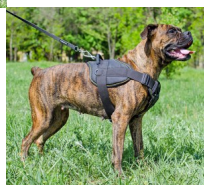

Laisse pour grand chien boxer «Contrôle soigneux»

Laisse 20 mm large en nylon. Longueur de 30 à 210 cm au choix. L'anneau en laiton sur la poignée en option. 3 mousquetons disponibles.

Note : Pas noté

Prix

Prix de base avec taxes 10,80 €

Prix ??de vente10,80 €

Remise

[Poser une question sur ce produit](#)

Fournisseurs [ForDogTrainers](#)

Description du produit

Laisse pour boxer «Contrôle soigneux» - est une excellente solution pour promener votre grand chien! Ce modèle de laisse est réalisé en nylon cousu à deux couches qui se montre durable et résistant à la force de traction du grand chien boxer. Elle peut être équipée d'un anneau supplémentaire en laiton sur la poignée. Trois mousquetons sont à votre choix. Les 7 longueurs différentes de 30 à 210 cm sont en stock. Laisse grand chien pour boxer a 20 mm de largeur et est munie d'une poignée confortable. C'est une laisse pour boxer universelle et facile d'entretien. Vous pouvez l'utiliser lors de vos activités quotidiennes avec le grand chien, dans la formation et l'éducation, pendant les travaux de service ou de recherche. Notre laisse grand chien «Contrôle soigneux» vous servira pour un long laps de temps.

Matériau: nylon

Couleur: noir

Mousqueton: en laiton, attache rapide en acier HS Sprenger, en acier inoxydable

Composants: sans anneau glissant, avec anneau glissant

Largeur: 20 mm

Longueur: 30 cm, 60 cm, 90 cm, 120 cm, 150 cm, 180 cm, 210 cm

Caractéristiques du produit:

- nylon de haute qualité
- coutures renforcées
- anneau glissant en option
- parfait pour un usage quotidien

La laisse que j'ai achetée pour mon grand chien boxer est super pratique en utilisation et facile à laver. Erica