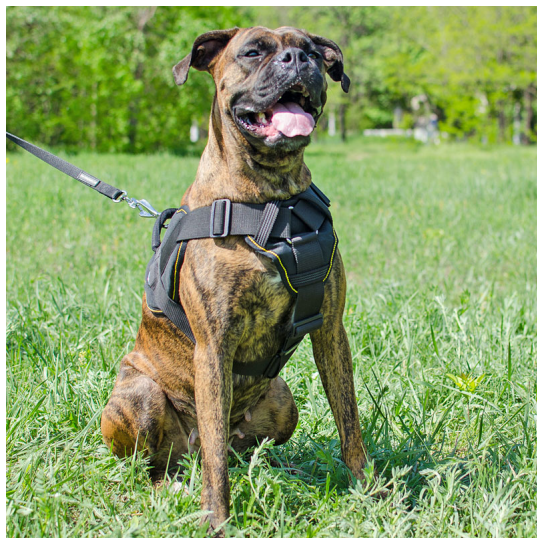

Laisse pour grand chien boxer «Contrôle soigneux»

Laisse 20 mm large en nylon. Longueur de 30 à 210 cm au choix. L'anneau en laiton sur la poignée en option. 3 mousquetons disponibles.

Note : Pas noté

Prix

Prix de base avec taxes 10,80 €

Prix ??de vente10,80 €

Remise

[Poser une question sur ce produit](#)

Fournisseurs [ForDogTrainers](#)

Description du produit

Laisse pour boxer «Contrôle soigneux» - est une excellente solution pour promener votre grand chien! Ce modèle de laisse est réalisé en nylon cousu à deux couches qui se montre durable et résistant à la force de traction du grand chien boxer. Elle peut être équipée d'un anneau supplémentaire en laiton sur la poignée. Trois mousquetons sont à votre choix. Les 7 longueurs différentes de 30 à 210 cm sont en stock. Laisse grand chien pour boxer a 20 mm de largeur et est munie d'une poignée confortable. C'est une laisse pour boxer universelle et facile d'entretien. Vous pouvez l'utiliser lors de vos activités quotidiennes avec le grand chien, dans la formation et l'éducation, pendant les travaux de service ou de recherche. Notre laisse grand chien «Contrôle soigneux» vous servira pour un long laps de temps.

Matériau: nylon

Couleur: noir

Mousqueton: en laiton, attache rapide en acier HS Sprenger, en acier inoxydable

Composants: sans anneau glissant, avec anneau glissant

Largeur: 20 mm

Longueur: 30 cm, 60 cm, 90 cm, 120 cm, 150 cm, 180 cm, 210 cm

Caractéristiques du produit:

- nylon de haute qualité
- coutures renforcées
- anneau glissant en option
- parfait pour un usage quotidien

La laisse que j'ai achetée pour mon grand chien boxer est super pratique en utilisation et facile à laver. Erica