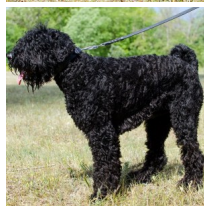

Laisse 2m «Force d'âme» au chien terrier noir russe

Laisse ornée d'une tresse est disponible en 6 longueurs différentes (de 60 à 210 cm). 3 couleurs et un des 3 mousquetons sont à choisir.

Note : Pas noté

Prix

Prix ??de vente18,17 €

[Poser une question sur ce produit](#)

Fournisseurs[ForDogTrainers](#)

Description du produit

Laisse chien 2m «Force d'âme» est destinée aux promenades avec votre chien terrier noir russe. Notre laisse de chien terrier noir russe est faite en cuir naturel de haute qualité qui sera durable pour longtemps. Une poignée confortable est fixée pour plus de maniabilité et praticité en usage quotidien. La confection manuelle de la laisse chien 2m au terrier noir russe assure de la haute solidité de votre achat. La tresse décorative au niveau du mousqueton et de la poignée font de cette laisse de chien terrier noir russe un accessoire élégant et original. Notre laisse en cuir «Force d'âme» est idéale à promener votre chien terrier noir russe, participer aux cours de dressage et faire des visites aux endroits publics.

Matériau: cuir

Couleur: noire, marron, naturelle

Composants: sans anneau glissant, avec anneau glissant

Largeur: 13 mm

Longueur: 60 cm, 90 cm, 120 cm, 150 cm, 180 cm, 210 cm

Mousqueton: en laiton, attache rapide en acier HS Sprenger, en acier inoxydable

Caractéristiques du produit:

- modèle fabriqué en cuir de haute qualité
- orné de tressage décoratif
- réalisation manuelle soignée
- anneau glissant en option
- trois coloris de cuir et trois variantes de mousqueton au choix
- destiné aux promenades quotidiennes, séances de dressage et travail de service
- conçu pour chiens de races moyennes et grandes