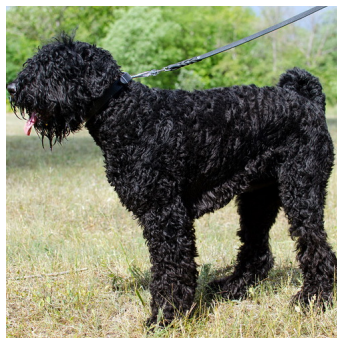

Laisse 2m «Force d'âme» au chien terrier noir russe

Laisse ornée d'une tresse est disponible en 6 longueurs différentes (de 60 à 210 cm). 3 couleurs et un des 3 mousquetons sont à choisir.

Note : Pas noté

Prix

Prix ??de vente18,17 €

[Poser une question sur ce produit](#)

Fournisseurs[ForDogTrainers](#)

Description du produit

Laisse chien 2m «Force d'âme» est destinée aux promenades avec votre chien terrier noir russe. Notre laisse de chien terrier noir russe est faite en cuir naturel de haute qualité qui sera durable pour longtemps. Une poignée confortable est fixée pour plus de maniabilité et praticité en usage quotidien. La confection manuelle de la laisse chien 2m au terrier noir russe assure de la haute solidité de votre achat. La tresse décorative au niveau du mousqueton et de la poignée font de cette laisse de chien terrier noir russe un accessoire élégant et original. Notre laisse en cuir «Force d'âme» est idéale à promener votre chien terrier noir russe, participer aux cours de dressage et faire des visites aux endroits publics.

Matériau: cuir

Couleur: noire, marron, naturelle

Composants: sans anneau glissant, avec anneau glissant

Largeur: 13 mm

Longueur: 60 cm, 90 cm, 120 cm, 150 cm, 180 cm, 210 cm

Mousqueton: en laiton, attache rapide en acier HS Sprenger, en acier inoxydable

Caractéristiques du produit:

- modèle fabriqué en cuir de haute qualité
- orné de tressage décoratif
- réalisation manuelle soignée
- anneau glissant en option
- trois coloris de cuir et trois variantes de mousqueton au choix
- destiné aux promenades quotidiennes, séances de dressage et travail de service
- conçu pour chiens de races moyennes et grandes