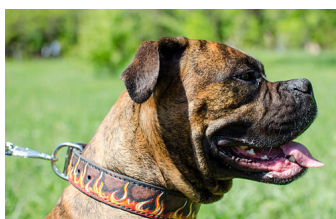

Joli collier de chien au motif «Langues de feu»

Collier pour chien molosse de taille grande et moyenne fait en cuir de confection artisanale, large de 40 mm.

Note : Pas noté

Prix

Prix de vente avec réduction

Prix ??de vente49,91 €

Prix de vente hors-taxé49,91 €

Remise

[Poser une question sur ce produit](#)

Fournisseurs[ForDogTrainers](#)

Description du produit

Joli collier chien au motif "Langues de feu" décoratif peint à la main soulignera la belle apparence de votre ami quadrupède. Le joli collier motif chien au design exclusif fait main est réalisé en cuir naturel haut de gamme. Notre joli collier de chien au motif est réalisé en matériau naturel de grande qualité par nos spécialistes selon la technique spéciale. Ce joli assesseur canin possède un motif original représentant la flamme résistant à l'eau. Le joli collier chien artisanal avec motif exclusif convient pour les promenades, voyages, visites chez le vétérinaire et dans d'autres lieux publics. Ce joli collier motif chien de 40 mm de largeur est adapté à la taille des chiens molosses, grands et moyens. Notre joli collier chien au motif "Langues de feu" restera toujours en vogue et mettra en valeur votre animal de compagnie.

L'image montre la correspondance entre la circonférence de cou et la taille de collier:

Photo: joli collier chien au motif "Langues de feu"

Photo: joli collier motif chien

Photo: joli collier chien avec motif original

Photo: joli collier motif chien branché

Photo: joli collier chien avec peinture

Photo: collier motif chien joli

Photo: doberman avec collier motif flamme

La qualité du joli collier motif chien m'a vraiment surprise. Je vous remercie de m'avoir vite livré le colis. Gérard