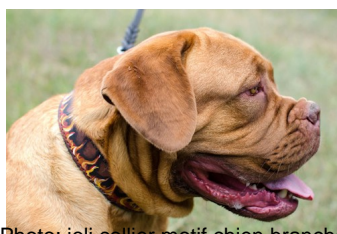

Joli collier de chien au motif «Langues de feu»

Collier pour chien molosse de taille grande et moyenne fait en cuir de confection artisanale, large de 40 mm.

Note : Pas noté

Prix

Prix de vente avec réduction

Prix ??de vente49,91 €

Prix de vente hors-taxé49,91 €

Remise

[Poser une question sur ce produit](#)

Fournisseurs[ForDogTrainers](#)

Description du produit

Joli collier chien au motif "Langues de feu" décoratif peint à la main soulignera la belle apparence de votre ami quadrupède. Le joli collier motif chien au design exclusif fait main est réalisé en cuir naturel haut de gamme. Notre joli collier de chien au motif est réalisé en matériau naturel de grande qualité par nos spécialistes selon la technique spéciale. Ce joli assesseur canin possède un motif original représentant la flamme résistant à l'eau. Le joli collier chien artisanal avec motif exclusif convient pour les promenades, voyages, visites chez le vétérinaire et dans d'autres lieux publics. Ce joli collier motif chien de 40 mm de largeur est adapté à la taille des chiens molosses, grands et moyens. Notre joli collier chien au motif "Langues de feu" restera toujours en vogue et mettra en valeur votre animal de compagnie.

L'image montre la correspondance entre la circonférence de cou et la taille de collier:

Photo: joli collier chien au motif "Langues de feu"

Photo: joli collier motif chien

Photo: joli collier chien avec motif original

Photo: joli collier motif chien branché

Photo: joli collier chien avec peinture

Photo: collier motif chien joli

Photo: doberman avec collier motif flamme

La qualité du joli collier motif chien m'a vraiment surprise. Je vous remercie de m'avoir vite livré le colis. Gérard