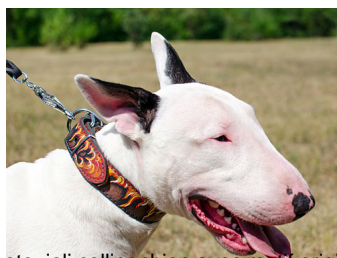

Joli collier de chien au motif «Langues de feu»

Collier pour chien molosse de taille grande et moyenne fait en cuir de confection artisanale, large de 40 mm.

Note : Pas noté

Prix

Prix de vente avec réduction

Prix ??de vente49,91 €

Prix de vente hors-taxé49,91 €

Remise

[Poser une question sur ce produit](#)

Fournisseurs[ForDogTrainers](#)

Description du produit

Joli collier chien au motif "Langues de feu" décoratif peint à la main soulignera la belle apparence de votre ami quadrupède. Le joli collier motif chien au design exclusif fait main est réalisé en cuir naturel haut de gamme. Notre joli collier de chien au motif est réalisé en matériau naturel de grande qualité par nos spécialistes selon la technique spéciale. Ce joli assesseur canin possède un motif original représentant la flamme résistant à l'eau. Le joli collier chien artisanal avec motif exclusif convient pour les promenades, voyages, visites chez le vétérinaire et dans d'autres lieux publics. Ce joli collier motif chien de 40 mm de largeur est adapté à la taille des chiens molosses, grands et moyens. Notre joli collier chien au motif "Langues de feu" restera toujours en vogue et mettra en valeur votre animal de compagnie.

Matériau: cuir

Couleur: noire avec avec une peinture de flamme

Bouclerie: acier chromé

Largeur: 40 mm

Tailles: de 40 à 90 cm

Caractéristiques du produit:

- cuir naturel de haute qualité
- fabrication manuelle soignée
- orné de peinture de flamme, réalisée avec des couleurs spéciales pour cuir
- demi-anneau d'attache soudé
- plusieurs tailles au choix

L'image montre la correspondance entre la circonférence de cou et la taille de collier:

Photo: joli collier chien au motif "Langues de feu"

Photo: joli collier motif chien

Photo: joli collier chien avec motif original