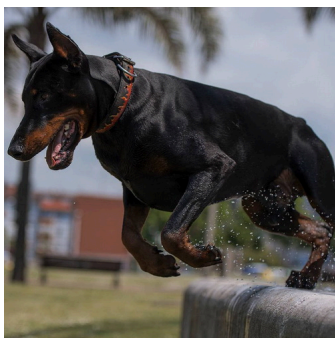

Joli collier de chien au motif «Langues de feu»

Collier pour chien molosse de taille grande et moyenne fait en cuir de confection artisanale, large de 40 mm.

Note : Pas noté

Prix

Prix de vente avec réduction

Prix ??de vente49,91 €

Prix de vente hors-taxé49,91 €

Remise

[Poser une question sur ce produit](#)

Fournisseurs[ForDogTrainers](#)

Description du produit

Joli collier chien au motif "Langues de feu" décoratif peint à la main soulignera la belle apparence de votre ami quadrupède. Le joli collier motif chien au design exclusif fait main est réalisé en cuir naturel haut de gamme. Notre joli collier de chien au motif est réalisé en matériau naturel de grande qualité par nos spécialistes selon la technique spéciale. Ce joli assesseur canin possède un motif original représentant la flamme résistant à l'eau. Le joli collier chien artisanal avec motif exclusif convient pour les promenades, voyages, visites chez le vétérinaire et dans d'autres lieux publics. Ce joli collier motif chien de 40 mm de largeur est adapté à la taille des chiens molosses, grands et moyens. Notre joli collier chien au motif "Langues de feu" restera toujours en vogue et mettra en valeur votre animal de compagnie.

Photo: joli collier motif chien branché

Photo: joli collier chien avec peinture

Photo: collier motif chien joli

Photo: doberman avec collier motif flamme

La qualité du joli collier motif chien m'a vraiment surprise. Je vous remercie de m'avoir vite livré le colis. Gérard