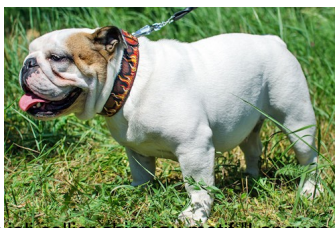

Joli collier de chien au motif «Langues de feu»

Collier pour chien molosse de taille grande et moyenne fait en cuir de confection artisanale, large de 40 mm.

Note : Pas noté

Prix

Prix de vente avec réduction

Prix ??de vente49,91 €

Prix de vente hors-taxé49,91 €

Remise

[Poser une question sur ce produit](#)

Fournisseurs[ForDogTrainers](#)

Description du produit

Joli collier chien au motif "Langues de feu" décoratif peint à la main soulignera la belle apparence de votre ami quadrupède. Le joli collier motif chien au design exclusif fait main est réalisé en cuir naturel haut de gamme. Notre joli collier de chien au motif est réalisé en matériau naturel de grande qualité par nos spécialistes selon la technique spéciale. Ce joli assesseur canin possède un motif original représentant la flamme résistant à l'eau. Le joli collier chien artisanal avec motif exclusif convient pour les promenades, voyages, visites chez le vétérinaire et dans d'autres lieux publics. Ce joli collier motif chien de 40 mm de largeur est adapté à la taille des chiens molosses, grands et moyens. Notre joli collier chien au motif "Langues de feu" restera toujours en vogue et mettra en valeur votre animal de compagnie.

Matériau: cuir

Couleur: noire avec avec une peinture de flamme

Bouclerie: acier chromé

Largeur: 40 mm

Tailles: de 40 à 90 cm

Caractéristiques du produit:

- cuir naturel de haute qualité
- fabrication manuelle soignée
- orné de peinture de flamme, réalisée avec des couleurs spéciales pour cuir
- demi-anneau d'attache soudé
- plusieurs tailles au choix

L'image montre la correspondance entre la circonférence de cou et la taille de collier:

Photo: joli collier chien au motif "Langues de feu"

Photo: joli collier motif chien

Photo: joli collier chien avec motif original