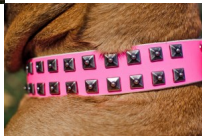

Collier rose «Cosmo Lady» au gros chien femelle bullmastiff

Collier en cuir aux bords arrondis, de 40 mm large avec fermeture et décorations en acier chromé.

Note : Pas noté

Prix

Prix de base avec taxes 52,10 €

Prix ??de vente52,10 €

Remise

[Poser une question sur ce produit](#)

Fournisseurs [ForDogTrainers](#)

Description du produit

Appréciez le modèle de collier gros chien rose «Cosmo Lady» avec rivets métalliques très tendance! Ce collier en cuir rose conviendra parfaitement à la femelle bullmastiff. La bouclerie et la finition sont d'excellente qualité et favorisent la robustesse et l'élégance de l'article. Faisant 40 mm de largeur, notre collier gros chien rose est disponible dans un grand choix des tailles afin d'être le plus adaptable au cou de la femelle bullmastiff. Les décorations en forme de pyramides en acier chromé font de ce collier au gros chien un accessoire qui donnera du chic à votre femelle bullmastiff. Le matériau est assez résistant et agréable à toucher ce qui crée le confort si indispensable à votre femelle bullmastiff! Le pelage de votre gros ami à quatre pattes ne sera pas abîmé car les bords du collier rose sont bien arrondis. Ce superbe collier est très coquet décoré avec des motifs de glamour. Grâce à son design unique et exclusif, votre femelle Bullmastiff fera fureur lors de vos promenades en ville.

Matériau: cuir

Couleur: rose

Bouclerie: acier chromé

Décorations: pyramides chromées

Largeur: 40 mm

Tailles: de 40 à 90 cm

Caractéristiques du produit:

- cuir naturel de haute qualité
- réalisation manuelle soignée
- orné de pyramides chromées
- demi-anneau d'attache soudé
- large gamme de tailles pour chiens moyens et grands

L'image montre la correspondance entre la circonférence de cou et la taille de collier:

Collier gros chien rose est fait de matériau de haute qualité. Je suis content de l'avoir acheté à ma femelle bullmastiff. Luc