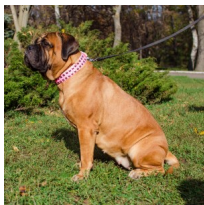

Collier rose «Cosmo Lady» au gros chien femelle bullmastiff

Collier en cuir aux bords arrondis, de 40 mm large avec fermeture et décorations en acier chromé.

Note : Pas noté

Prix

Prix de base avec taxes 52,10 €

Prix ??de vente52,10 €

Remise

[Poser une question sur ce produit](#)

Fournisseurs [ForDogTrainers](#)

Description du produit

Appréciez le modèle de collier gros chien rose «Cosmo Lady» avec rivets métalliques très tendance! Ce collier en cuir rose conviendra parfaitement à la femelle bullmastiff. La bouclerie et la finition sont d'excellente qualité et favorisent la robustesse et l'élégance de l'article. Faisant 40 mm de largeur, notre collier gros chien rose est disponible dans un grand choix des tailles afin d'être le plus adaptable au cou de la femelle bullmastiff. Les décorations en forme de pyramides en acier chromé font de ce collier au gros chien un accessoire qui donnera du chic à votre femelle bullmastiff. Le matériau est assez résistant et agréable à toucher ce qui crée le confort si indispensable à votre femelle bullmastiff! Le pelage de votre gros ami à quatre pattes ne sera pas abîmé car les bords du collier rose sont bien arrondis. Ce superbe collier est très coquet décoré avec des motifs de glamour. Grâce à son design unique et exclusif, votre femelle Bullmastiff fera fureur lors de vos promenades en ville.

Matériau: cuir

Couleur: rose

Bouclerie: acier chromé

Décorations: pyramides chromées

Largeur: 40 mm

Tailles: de 40 à 90 cm

Caractéristiques du produit:

- cuir naturel de haute qualité
- réalisation manuelle soignée
- orné de pyramides chromées
- demi-anneau d'attache soudé
- large gamme de tailles pour chiens moyens et grands

Ce collier gros en rose va très bien à ma femelle bullmastiff de 2 ans. Superbe accessoire de luxe! Inès

Avis clients

Il n'y a pas encore de commentaire sur ce produit.