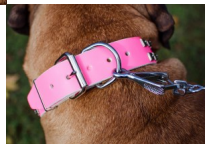

Collier rose «Cosmo Lady» au gros chien femelle bullmastiff

Collier en cuir aux bords arrondis, de 40 mm large avec fermeture et décorations en acier chromé.

Note : Pas noté

Prix

Prix de base avec taxes 52,10 €

Prix ??de vente52,10 €

Remise

[Poser une question sur ce produit](#)

Fournisseurs [ForDogTrainers](#)

Description du produit

Appréciez le modèle de collier gros chien rose «Cosmo Lady» avec rivets métalliques très tendance! Ce collier en cuir rose conviendra parfaitement à la femelle bullmastiff. La bouclerie et la finition sont d'excellente qualité et favorisent la robustesse et l'élégance de l'article. Faisant 40 mm de largeur, notre collier gros chien rose est disponible dans un grand choix des tailles afin d'être le plus adaptable au cou de la femelle bullmastiff. Les décorations en forme de pyramides en acier chromé font de ce collier au gros chien un accessoire qui donnera du chic à votre femelle bullmastiff. Le matériau est assez résistant et agréable à toucher ce qui crée le confort si indispensable à votre femelle bullmastiff! Le pelage de votre gros ami à quatre pattes ne sera pas abîmé car les bords du collier rose sont bien arrondis. Ce superbe collier est très coquet décoré avec des motifs de glamour. Grâce à son design unique et exclusif, votre femelle Bullmastiff fera fureur lors de vos promenades en ville.

Matériau: cuir

Couleur: rose

Bouclerie: acier chromé

Décorations: pyramides chromées

Largeur: 40 mm

Tailles: de 40 à 90 cm

Caractéristiques du produit:

- cuir naturel de haute qualité
- réalisation manuelle soignée
- orné de pyramides chromées
- demi-anneau d'attache soudé
- large gamme de tailles pour chiens moyens et grands

Ce collier gros en rose va très bien à ma femelle bullmastiff de 2 ans. Superbe accessoire de luxe! Inès

Avis clients

Il n'y a pas encore de commentaire sur ce produit.