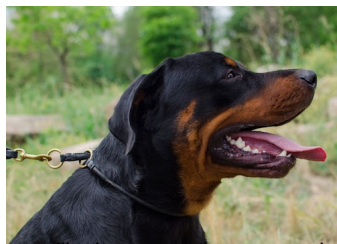

Collier étrangleur pour grand chien «Douce brise»

Collier pour chien moyen et grand en cuir rond de 10 mm de diamètre, fait main de fils renforcés.

Note : Pas noté

Prix

Prix de vente avec réduction

Prix ??de vente23,92 €

Prix de vente hors-taxe23,92 €

Remise

[Poser une question sur ce produit](#)

Fournisseurs[ForDogTrainers](#)

Description du produit

Notre collier étrangleur pour grand chien "Douce brise" - c'est un accessoire élégant au cou de votre grand compagnon fidèle. Collier étrangleur pour chien grand fait main est durable et résistant. Solide et esthétique, le collier étrangleur en cuir rond mesure 10 mm de diamètre et convient aux chiens jeunes et adultes. Idéal à apprendre le grand animal à marcher en laisse sans tirer. Collier étrangleur pour grand chien est cousu à la main de fils renforcés. Vous pourrez être sûr de sa résistance à la force de l'animal qui peut tirer à l'improviste. Le collier est disponible en noir et en marron. Deux anneaux à accrocher la laisse dont le collier étrangleur pour chien grand est muni, offrent la possibilité d'en faire le collier de dressage et le collier de promenade à la fois. Ce modèle de collier étrangleur pour grand chien sera idéal comme collier d'usage quotidien.

L'image montre la correspondance entre le tour de tête (oreilles comprises) et la taille de collier:

Photo: collier étrangleur pour chien grand "Douce brise"

Photo: collier étrangleur pour grand chien

Photo: collier étrangleur en cuir rond

Photo: collier lasso en cuir pour grand chien

Photo: collier étrangleur pour chien

Collier étrangleur pour grand chien est de haute qualité ainsi que tous vos produits. Bravo! Sandra

Achat du collier étrangleur pour chien me satisfait complètement. Mon grand chien ne tire plus en laisse. Merci. Seb