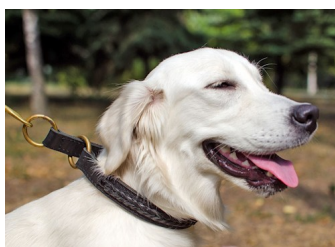

Collier «Crotale» étrangleur pour chien

Matériau: cuir

Couleur: noir, marron, naturel, blanc, rose

Bouclerie: acier chromé, laiton

Décorations: sans motif, tresse

Largeur: 2.5 cm

Tailles: de 40 à 85 cm

Caractéristiques du produit:

- cuir de haute qualité
- réalisation manuelle soignée
- bouclerie en acier chromé ou en laiton au choix
- anneaux soudés
- large gamme de tailles

Collier bien ajusté à votre chien, merci de suivre les prescriptions mentionnées ci-dessous:

Collier étrangleur s'enfilant par la tête, vous avez besoin de mesurer le tour de tête de votre chien (oreilles comprises) où sa périphérie est la plus grande. La taille de collier doit être équivalente ou plus grande que le tour de tête sans tomber quand l'animal se penche ou saute.

Si vous avez un chiot ou un jeune chien en pleine croissance, vous devez prendre en compte le fait que quelque temps après le collier lui deviendra trop petit. C'est pourquoi veuillez communiquer l'âge, le sexe et la race de votre animal.

L'image montre comment mesurer le tour de tête (oreilles comprises) du chien:

Collier étrangleur tressé «Crotale»