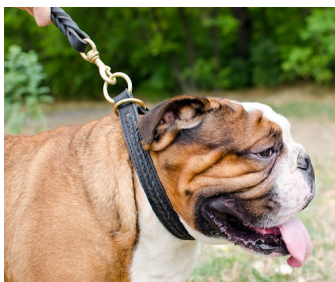

Prix ??de vente43,40 €

Remise

[Poser une question sur ce produit](#)

Fournisseurs [ForDogTrainers](#)

Description du produit

Collier étrangleur en cuir pour chien

Collier étrangleur cuir pour chien, 2.5 cm de largeur. Fabriqué de deux couches de cuir, collées et cousues ensemble pour le rendre solide, souple et durable. Grâce à son design le collier est très agréable à porter à toute occasion. Le collier étrangleur est disponible en version sans motifs et en version décorée de tresse en cuir. Universel et pratique, cet accessoire est adapté pour le dressage et les promenades avec les chiens moyens et grands. Possibilité d'utiliser ce collier étrangleur comme un collier traditionnel. Plus de problèmes de mauvaise conduite de votre chien avec notre collier étrangleur fiable et fonctionnel à prix irrésistible!

Collier bien ajusté à votre chien, merci de suivre les prescriptions mentionnées ci-dessous:

Collier étrangleur s'enfilant par la tête, vous avez besoin de mesurer le tour de tête de votre chien (oreilles comprises) où sa périphérie est la plus grande. La taille de collier doit être équivalente ou plus grande que le tour de tête sans tomber quand l'animal se penche ou saute.

L'image montre comment mesurer le tour de tête (oreilles comprises) du chien:

Collier étrangleur tressé «Crotale»

Collier «Crotale» étrangleur pour chien

Collier étrangleur pour chien avec tresse

Collier étrangleur cuir pour chien décoré de tresse

J'ai choisi ce collier étrangleur cuir pour chien en taille convenable pour mon danois. Sebastian

Avec le collier étrangleur cuir pour chien mon dogue ne tire en laisse lors de nos promenades. Bon travail. Louise