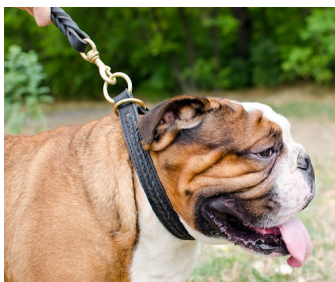

Fournisseurs[ForDogTrainers](#)

Description du produit

Collier étrangleur en cuir pour chien

Collier étrangleur cuir pour chien, 2.5 cm de largeur. Fabriqué de deux couches de cuir, collées et cousues ensemble pour le rendre solide, souple et durable. Grâce à son design le collier est très agréable à porter à toute occasion. Le collier étrangleur est disponible en version sans motifs et en version décorée de tresse en cuir. Universel et pratique, cet accessoire est adapté pour le dressage et les promenades avec les chiens moyens et grands. Possibilité d'utiliser ce collier étrangleur comme un collier traditionnel. Plus de problèmes de mauvaise conduite de votre chien avec notre collier étrangleur fiable et fonctionnel à prix irrésistible!

Collier bien ajusté à votre chien, merci de suivre les prescriptions mentionnées ci-dessous:

Collier étrangleur s'enfilant par la tête, vous avez besoin de mesurer le tour de tête de votre chien (oreilles comprises) où sa périphérie est la plus grande. La taille de collier doit être équivalente ou plus grande que le tour de tête sans tomber quand l'animal se penche ou saute.

L'image montre comment mesurer le tour de tête (oreilles comprises) du chien:

Collier étrangleur tressé «Crotale»

Collier «Crotale» étrangleur pour chien

Collier étrangleur pour chien avec tresse

Collier étrangleur cuir pour chien décoré de tresse

J'ai choisi ce collier étrangleur cuir pour chien en taille convenable pour mon danois. Sebastian

Avec le collier étrangleur cuir pour chien mon dogue ne tire en laisse lors de nos promenades. Bon travail. Louise