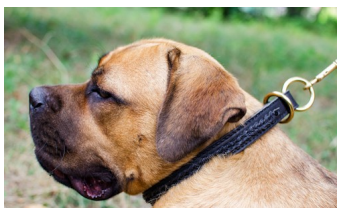

Fournisseurs[ForDogTrainers](#)

Description du produit

Collier étrangleur en cuir pour chien

Collier étrangleur cuir pour chien, 2.5 cm de largeur. Fabriqué de deux couches de cuir, collées et cousues ensemble pour le rendre solide, souple et durable. Grâce à son design le collier est très agréable à porter à toute occasion. Le collier étrangleur est disponible en version sans motifs et en version décorée de tresse en cuir. Universel et pratique, cet accessoire est adapté pour le dressage et les promenades avec les chiens moyens et grands. Possibilité d'utiliser ce collier étrangleur comme un collier traditionnel. Plus de problèmes de mauvaise conduite de votre chien avec notre collier étrangleur fiable et fonctionnel à prix irrésistible!

Collier bien ajusté à votre chien, merci de suivre les prescriptions mentionnées ci-dessous:

Collier étrangleur s'enfilant par la tête, vous avez besoin de mesurer le tour de tête de votre chien (oreilles comprises) où sa périphérie est la plus grande. La taille de collier doit être équivalente ou plus grande que le tour de tête sans tomber quand l'animal se penche ou saute.

Si vous avez un chiot ou un jeune chien en pleine croissance, vous devez prendre en compte le fait que quelque temps après le collier lui deviendra trop petit. C'est pourquoi veuillez communiquer l'âge, le sexe et la race de votre animal.

L'image montre comment mesurer le tour de tête (oreilles comprises) du chien:

Collier étrangleur tressé «Crotale»

Collier «Crotale» étrangleur pour chien

Collier étrangleur pour chien avec tresse

Collier étrangleur cuir pour chien décoré de tresse