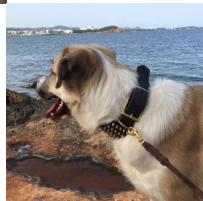

Collier en cuir clouté pour chien Mâtin espagnol «Roi style»

Collier en cuir de 70 mm de largeur orné de piques en laiton. Couleur et taille au choix.

Note : Pas noté

Prix

Prix ??de vente100,38 €

[Poser une question sur ce produit](#)

Fournisseurs[ForDogTrainers](#)

Description du produit

Collier en cuir clouté «Roi style» pour chien Mâtin espagnol est particulièrement élégant et confortable! Ce modèle de collier est réalisé en cuir écologique et très souple. Son excellente qualité et sa prix en font un collier pour chien parfait: confortable, esthétique et original à la fois. Cinq rangées de piques en laiton rendent cet accessoire super branché. Réglable et très pratique, le collier de 70 mm de largeur est disponible en trois coloris tendance: noir, marron et naturel. Ce collier clouté ira merveilleusement bien au cou de votre chien mâtin espagnol! Vous pouvez choisir également la laisse en cuir pour chien mâtin espagnol assortie au collier ainsi qu'une médaille d'identification.

Matériau: cuir

Couleur: noire, marron, naturelle

Bouclerie: laiton

Décorations: piques en laiton

Largeur: 70 mm

Tailles: de 45 à 90 cm

Caractéristiques du produit:

- cuir naturel de haute qualité
- réalisation manuelle soignée
- orné de piques en laiton
- demi-anneau d'attache soudé
- large gamme de tailles et trois coloris de cuir au choix