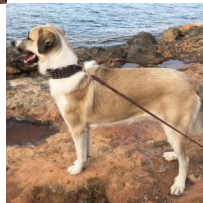

Collier en cuir clouté pour chien Mâtin espagnol «Roi style»

Collier en cuir de 70 mm de largeur orné de piques en laiton. Couleur et taille au choix.

Note : Pas noté

Prix

Prix ??de vente100,38 €

[Poser une question sur ce produit](#)

Fournisseurs[ForDogTrainers](#)

Description du produit

Collier en cuir clouté «Roi style» pour chien Mâtin espagnol est particulièrement élégant et confortable! Ce modèle de collier est réalisé en cuir écologique et très souple. Son excellente qualité et sa prix en font un collier pour chien parfait: confortable, esthétique et original à la fois. Cinq rangées de piques en laiton rendent cet accessoire super branché. Réglable et très pratique, le collier de 70 mm de largeur est disponible en trois coloris tendance: noir, marron et naturel. Ce collier clouté ira merveilleusement bien au cou de votre chien mâtin espagnol! Vous pouvez choisir également la laisse en cuir pour chien mâtin espagnol assortie au collier ainsi qu'une médaille d'identification.

Matériau: cuir

Couleur: noire, marron, naturelle

Bouclerie: laiton

Décorations: piques en laiton

Largeur: 70 mm

Tailles: de 45 à 90 cm

Caractéristiques du produit:

- cuir naturel de haute qualité
- réalisation manuelle soignée
- orné de piques en laiton
- demi-anneau d'attache soudé
- large gamme de tailles et trois coloris de cuir au choix

L'image montre la correspondance entre la circonférence de cou et la taille de collier:

Mon chien mâtin espagnol porte ce collier clouté en se sentant bien confortablement. Merci de beau design! Inesse