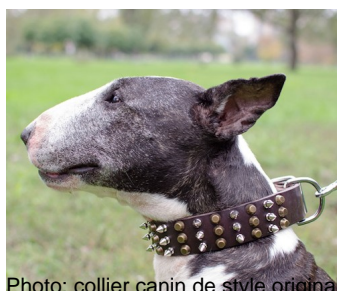

Fournisseurs [ForDogTrainers](#)

Description du produit

Collier en cuir a clou pour chien "Style luxueux" fera fureur lors de vos promenades ensemble. Le collier a clou pour chien est réalisé en cuir de haute qualité. Cet accessoire canin a clou est richement décoré de piques chromées et de cônes tronqués en laiton en trois rangs. Le modèle de collier en cuir a clou pour chien fait 40 mm de largeur et convient aux chiens moyens, grands et molosses. Ce collier a clou, très élégant et de grande qualité à la fois, démarque votre chien parmi les autres et attire les regards admiratifs des passants. Très tendance et indémodable, notre collier a clou est conçu à porter lors des promenades, visites des lieux publics, au cours du dressage et au travail de service. Disponible en trois couleur: noire, marron et naturel. Commandez maintenant le collier en cuir a clou pour chien résistant et facilement maniable à prix imbattable!

Matériau: cuir

Couleur: noire, marron, naturelle

Bouclerie: acier chromé

Décorations: piques chromées et cônes tronqués en laiton

Largeur: 40 mm

Tailles: de 40 à 90 cm

Caractéristiques du produit:

- cuir naturel de haute qualité
- réalisation manuelle soignée
- orné de piques chromées et cônes tronqués en laiton
- anneau d'attache soudé
- large gamme de tailles et trois coloris de cuir au choix

Photo: collier en cuir a clou pour chien molosse

Photo: collier de promenade décoré des clou

Photo: collier canin de style original

Mon chien porte ce collier en cuir a clou pour chien lors des promenades. Je l'aime bien. Merci. Susane

Le collier a cou pour chien "Style luxueux" est magnifique de grande solidité et convient à mon toutou! Cloé

Avis clients

Il n'y a pas encore de commentaire sur ce produit.