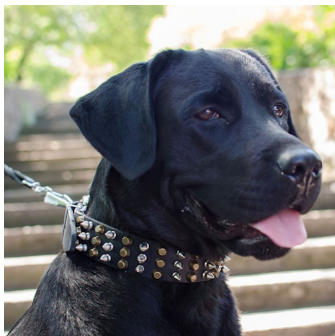

Fournisseurs [ForDogTrainers](#)

Description du produit

Collier en cuir a clou pour chien "Style luxueux" fera fureur lors de vos promenades ensemble. Le collier a clou pour chien est réalisé en cuir de haute qualité. Cet accessoire canin a clou est richement décoré de piques chromées et de cônes tronqués en laiton en trois rangs. Le modèle de collier en cuir a clou pour chien fait 40 mm de largeur et convient aux chiens moyens, grands et molosses. Ce collier a clou, très élégant et de grande qualité à la fois, démarque votre chien parmi les autres et attire les regards admiratifs des passants. Très tendance et indémodable, notre collier a clou est conçu à porter lors des promenades, visites des lieux publics, au cours du dressage et au travail de service. Disponible en trois couleur: noire, marron et naturel. Commandez maintenant le collier en cuir a clou pour chien résistant et facilement maniable à prix imbattable!

Matériau: cuir

Couleur: noire, marron, naturelle

Bouclerie: acier chromé

Décorations: piques chromées et cônes tronqués en laiton

Largeur: 40 mm

Tailles: de 40 à 90 cm

Caractéristiques du produit:

- cuir naturel de haute qualité
- réalisation manuelle soignée
- orné de piques chromées et cônes tronqués en laiton
- anneau d'attache soudé
- large gamme de tailles et trois coloris de cuir au choix

Photo: collier en cuir a clou pour chien molosse

Photo: collier de promenade décoré des clou

Photo: collier canin de style original

Mon chien porte ce collier en cuir a clou pour chien lors des promenades. Je l'aime bien. Merci. Susane

Le collier a cou pour chien "Style luxueux" est magnifique de grande solidité et convient à mon toutou! Cloé

Avis clients

Il n'y a pas encore de commentaire sur ce produit.