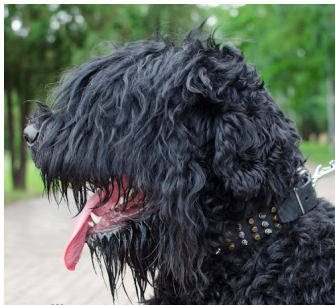

Fournisseurs [ForDogTrainers](#)

Description du produit

Collier en cuir a clou pour chien "Style luxueux" fera fureur lors de vos promenades ensemble. Le collier a clou pour chien est réalisé en cuir de haute qualité. Cet accessoire canin a clou est richement décoré de piques chromées et de cônes tronqués en laiton en trois rangs. Le modèle de collier en cuir a clou pour chien fait 40 mm de largeur et convient aux chiens moyens, grands et molosses. Ce collier a clou, très élégant et de grande qualité à la fois, démarque votre chien parmi les autres et attire les regards admiratifs des passants. Très tendance et indémodable, notre collier a clou est conçu à porter lors des promenades, visites des lieux publics, au cours du dressage et au travail de service. Disponible en trois couleur: noire, marron et naturel. Commandez maintenant le collier en cuir a clou pour chien résistant et facilement maniable à prix imbattable!

Matériau: cuir

Couleur: noire, marron, naturelle

Bouclerie: acier chromé

Décorations: piques chromées et cônes tronqués en laiton

Largeur: 40 mm

Tailles: de 40 à 90 cm

Caractéristiques du produit:

- cuir naturel de haute qualité
- réalisation manuelle soignée
- orné de piques chromées et cônes tronqués en laiton
- anneau d'attache soudé
- large gamme de tailles et trois coloris de cuir au choix

L'image montre la correspondance entre la circonférence de cou et la taille de collier:

Photo: collier a clou pour chien "Style luxueux"

Photo: collier en cuir a clou pour chien

Photo: collier en cuir a clou pour chien grand

Photo: collier en cuir a clou pour chien molosse

Photo: collier de promenade décoré des clou

Photo: collier canin de style original

Mon chien porte ce collier en cuir a clou pour chien lors des promenades. Je l'aime bien. Merci. Susane