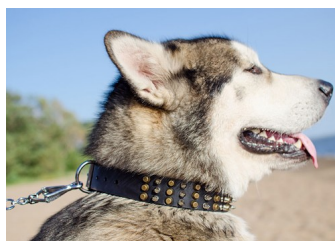

Collier en cuir a clou pour chien «Style luxueux»

Collier en cuir clouté de 40 mm de large. Trois coloris au choix.

Note : Pas noté

Prix

Prix de base avec taxes 43,40 €

Prix ??de vente43,40 €

Remise

[Poser une question sur ce produit](#)

Fournisseurs [ForDogTrainers](#)

Description du produit

Collier en cuir a clou pour chien "Style luxueux" fera fureur lors de vos promenades ensemble. Le collier a clou pour chien est réalisé en cuir de haute qualité. Cet accessoire canin a clou est richement décoré de piques chromées et de cônes tronqués en laiton en trois rangs. Le modèle de collier en cuir a clou pour chien fait 40 mm de largeur et convient aux chiens moyens, grands et molosses. Ce collier a clou, très élégant et de grande qualité à la fois, démarque votre chien parmi les autres et attire les regards admiratifs des passants. Très tendance et indémodable, notre collier a clou est conçu à porter lors des promenades, visites des lieux publics, au cours du dressage et au travail de service. Disponible en trois couleur: noire, marron et naturel. Commandez maintenant le collier en cuir a clou pour chien résistant et facilement maniable à prix imbattable!

Matériau: cuir

Couleur: noire, marron, naturelle

Bouclerie: acier chromé

Décorations: piques chromées et cônes tronqués en laiton

Largeur: 40 mm

Tailles: de 40 à 90 cm

Caractéristiques du produit:

- cuir naturel de haute qualité
- réalisation manuelle soignée
- orné de piques chromées et cônes tronqués en laiton
- anneau d'attache soudé
- large gamme de tailles et trois coloris de cuir au choix

Collier bien ajusté à votre chien, merci de suivre les prescriptions mentionnées ci-dessous:

Attention, il faut mesurer le tour de cou de chien avec un mètre ruban où le collier se trouve d'habitude. La circonférence de cou, c'est la taille de collier qui se fixe au trou central, laissant une marge de ± 5 cm. Par exemple, le collier de 50 cm s'adapte au cou mesurant de 45 cm à 55 cm.