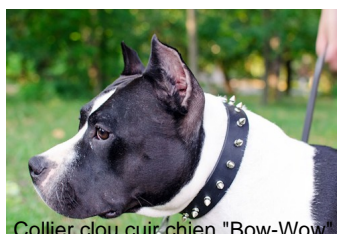

Collier en cuir à clous au chien grand

Matériau: cuir

Couleur: noir, marron, naturel, blanc, rose

Bouclerie: acier chromé, acier vieux bronze

Décorations: piques chromées, piques en laiton

Largeur: 3 cm

Tailles: de 35 à 85 cm

Caractéristiques du produit:

- cuir de haute qualité
- réalisation manuelle soignée
- anneau d'attache solide
- large choix de tailles et de couleurs

Collier bien ajusté à votre chien, merci de suivre les prescriptions mentionnées ci-dessous:

Attention, il faut mesurer le tour de cou de chien avec un mètre ruban où le collier se trouve d'habitude. La circonférence de cou, c'est la taille de collier qui se fixe au trou central, laissant une marge de ± 5 cm. Par exemple, le collier de 50 cm s'adapte au cou mesurant de 45 cm à 55 cm.

Si vous avez un chiot ou un jeune chien en pleine croissance, vous devez prendre en compte le fait que quelque temps après le collier lui deviendra trop petit. C'est pourquoi veuillez communiquer l'âge, le sexe et la race de votre animal.

L'image montre la correspondance entre la circonférence de cou et la taille de collier:

Collier clou cuir chien "Bow-Wow"