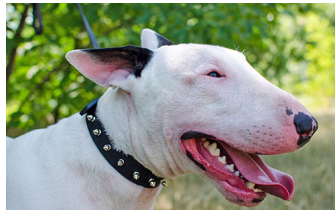

Prix de vente hors-taxe24,96 €

Remise

[Poser une question sur ce produit](#)

Fournisseurs[ForDogTrainers](#)

Description du produit

Collier en cuir à clous

Collier clou cuir chien "Bow-Wow" est conçu aux chiens moyens et grands. Le collier en cuir à clous est de très beau design et de la finition soignée. Notre collier est fait main en cuir naturel de haute qualité ce qui le rend solide, souple et durable. Un rang de clou en acier chromé orne le collier en cuir, très tendance et fashion qui se distingue des autres modèles à clou. Ce collier de 3 cm de largeur est confortable et agréable à porter. Le collier en cuir à clous est parfait aux promenades, voyages, visites chez le vétérinaire et dans d'autres lieux publics. Disponible en différentes tailles et en 5 couleurs sur notre boutique à prix raisonnable!

L'image montre la correspondance entre la circonférence de cou et la taille de collier:

Collier clou cuir chien "Bow-Wow"

Collier en cuir à clous au chien grand

Collier clou cuir chien branché

Collier en cuir à clous au chien moyen