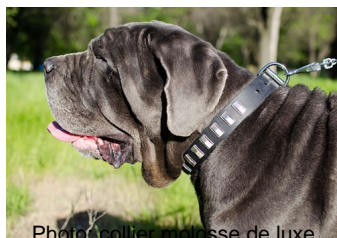

## «Collier» de luxe pour chien molosse

Collier en cuir de 40 mm de largeur, décoré de plaques ciselées vieil argent.

Note : Pas noté

**Prix**

Prix ??de vente44,73 €

[Poser une question sur ce produit](#)

Fournisseurs[ForDogTrainers](#)

Description du produit

**Collier de luxe pour chien molosse, grand et moyen va satisfaire les goûts les plus raffinés des maîtres canins.** Ce collier molosse de luxe est décoré de plaques ciselées à revêtement de vieil argent de bonne finition. Notre collier pour chien luxe est idéal pendant les promenades, voyages et visites publics avec votre chien. Le collier pour molosse de luxe est très agréable à porter. Le rivetage solide et la bouclerie chromé rendent le collier molosse au style luxe durable et résistant. Collier de luxe est disponible en trois couleurs. Les bijoux rectangulaires élégants accentuent la beauté du collier pour chien luxe grâce à quoi votre chien attirera toujours les regards admiratifs des passants. Commandez-le maintenant pour votre chien aimé dans notre boutique à prix avantageux!

L'image montre la correspondance entre la circonférence de cou et la taille de collier:

Photo: collier pour chien luxe

Photo: collier molosse de luxe

Photo: "Collier" de luxe de chien molosse

Photo: collier molosse avec décorations de luxe

Photo: collier pour chien luxe décoré de plaques

Photo: collier molosse aux plaques ciselées de luxe

---

*La qualité du collier molosse est impeccable. C'est une pure merveille. Dalia*

*Je vous remercie de ce beau collier de luxe. Bonne continuation! Gilles*