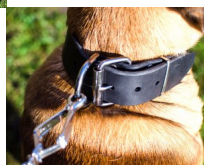

Collier de dressage chien italien Cane Corso «Utilisation aisée»

Collier classique de 40 large disponible en 3 couleurs et en plusieurs tailles.

Note : Pas noté

Prix

Prix ??de vente18,17 €

[Poser une question sur ce produit](#)

Fournisseurs[ForDogTrainers](#)

Description du produit

Collier de dressage chien Cane Corso «Utilisation aisée» est universel, multifonctionnel et peut s'utiliser à chaque occasion! Ce collier de chien italien Cane Corso au design simple et élégant est réalisé en cuir naturel de grande qualité. Finition très soignée, largeur de 40 mm assurent une très bonne résistance ainsi qu'un confort optimal au chien italien Cane Corso. Esthétique et très solide, le collier de dressage chien italien Cane Corso est équipé d'une bouclerie solide en acier chromé qui favorise la robustesse et la fiabilité de l'acticle. Un demi-anneau à attacher la laisse canine est aussi y riveté. Le collier de dressage chien italien Cane Corso a des bords arrondis qui ne frottent pas le cou mais qui offrent à l'animal un très grand confort. Cet accessoire conviendra idéalement à l'usage quotidien, aux promenades, visites en ville animée, aux séances de dressage et de travail de service. Ce modèle de collier est décliné

en plusieurs tailles de 40 à 90 cm et existe en trois coloris: noir, marron et naturel.

Matériau: cuir

Couleur: noire, marron, naturelle

Caractéristiques du produit:

- cuir de haute qualité
- bouclerie chromée
- anneau solide

L'image montre la correspondance entre la circonférence de cou et la taille de collier:

Il est excellent ce collier de dressage chien italien Cane Corso. Je le recommande vivement. Design simple, pas cher, très pratique pour usage quotidien et lors des activités différentes. Madelène