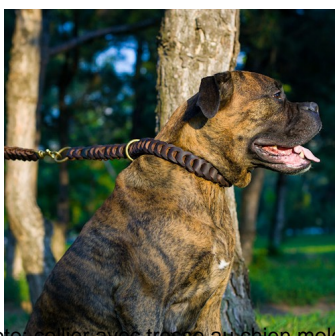

[Poser une question sur ce produit](#)

Fournisseurs [ForDogTrainers](#)

Description du produit

Collier de chien en cuir

Collier de chien en cuir "Tresse française" de 3 cm de largeur est conçu pour les chiens molosses, grands et moyens. Ce modèle de collier chien cuir tresse est réalisé en cuir naturel, souple et résistant. La tresse raffinée de finition soignée et la boucle en laiton de haute qualité assurent la solidité et l'élégance. Ce collier chien tresse ornera joliment le cou de votre chien aimé et attirera les regards admiratifs des passants. Confortable et original, le collier chien cuir tresse est adapté au dressage, travail de service, promenades et formation canine. Aspect décoratif de ce collier chien tresse "Tresse française" est reconnaissable au premier coup d'oeil et ne laissera pas votre chouchou inaperçu. Le collier chien tresse en cuir reste toujours en vogue et respecte le pelage autour du cou de votre chien.

Matériau: cuir

Couleur: noire, marron, naturelle

Bouclerie: acier chromé, laiton

Décorations: tressage

Largeur: 3 cm

Tailles: de 45 à 85 cm

Caractéristiques du produit:

- cuir de haute qualité
- bouclerie solide
- fait main
- réservé aux chiens moyens et grands

L'image montre la correspondance entre la circonférence de cou et la taille de collier:

Photo: collier tressé en cuir épais

Photo: collier avec tresse au chien molosse

Photo: collier en tresse décorative

Collier chien cuir tresse se montre super confortable au cou de mon berger sans risque d'irritation. Merci! Guillaume

Je recommande vivement le collier chien tresse pour sa haute qualité et son design. Sandrine