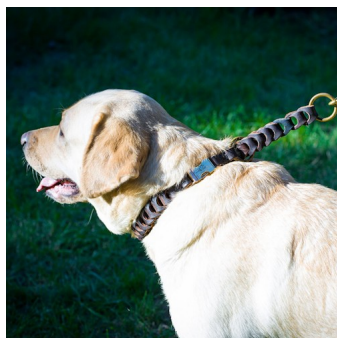

[Poser une question sur ce produit](#)

Fournisseurs [ForDogTrainers](#)

Description du produit

Collier de chien en cuir

Collier de chien en cuir "Tresse française" de 3 cm de largeur est conçu pour les chiens molosses, grands et moyens. Ce modèle de collier chien cuir tresse est réalisé en cuir naturel, souple et résistant. La tresse raffinée de finition soignée et la boucle en laiton de haute qualité assurent la solidité et l'élégance. Ce collier chien tresse ornera joliment le cou de votre chien aimé et attirera les regards admiratifs des passants. Confortable et original, le collier chien cuir tresse est adapté au dressage, travail de service, promenades et formation canine. Aspect décoratif de ce collier chien tresse "Tresse française" est reconnaissable au premier coup d'oeil et ne laissera pas votre chouchou inaperçu. Le collier chien tresse en cuir reste toujours en vogue et respecte le pelage autour du cou de votre chien.

L'image montre la correspondance entre la circonférence de cou et la taille de collier:

Photo: collier tressé en cuir épais

Photo: collier avec tresse au chien molosse

Photo: collier en tresse décorative