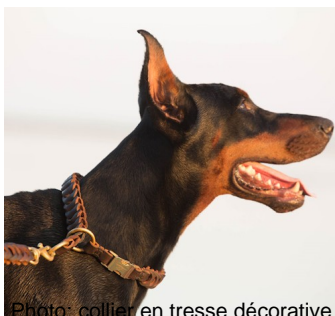

Collier de chien en cuir marron «Tresse française»

Collier de promenade avec tressage, large de 3 cm avec bouclerie en laiton ou en acier chromé. 3 couleurs à choisir.

Note : Pas noté

Prix

Prix de vente 27,30 €

[Poser une question sur ce produit](#)

Fournisseurs [ForDogTrainers](#)

Description du produit

Collier de chien en cuir

Collier de chien en cuir "Tresse française" de 3 cm de largeur est conçu pour les chiens molosses, grands et moyens. Ce modèle de collier chien cuir tresse est réalisé en cuir naturel, souple et résistant. La tresse raffinée de finition soignée et la boucle en laiton de haute qualité assurent la solidité et l'élégance. Ce collier chien tresse ornera joliment le cou de votre chien aimé et attirera les regards admiratifs des passants. Confortable et original, le collier chien cuir tresse est adapté au dressage, travail de service, promenades et formation canine. Aspect décoratif de ce collier chien tresse "Tresse française" est reconnaissable au premier coup d'oeil et ne laissera pas votre chouchou inaperçu. Le collier chien tresse en cuir reste toujours en vogue et respecte le pelage autour du cou de votre chien.

Matériau: cuir

Couleur: noire, marron, naturelle

Bouclerie: acier chromé, laiton

Décorations: tressage

Largeur: 3 cm

Tailles: de 45 à 85 cm

Caractéristiques du produit:

- cuir de haute qualité
- bouclerie solide
- fait main
- réservé aux chiens moyens et grands

L'image montre la correspondance entre la circonférence de cou et la taille de collier:

Photo: collier tressé en cuir épais

Photo: collier avec tresse au chien molosse

Photo: collier en tresse décorative