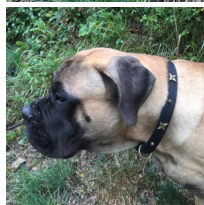

## Collier de chien bullmastiff en cuir «Étoiles quadrangulaires»

Collier en cuir naturel, 25 mm de largeur existe en 3 coloris.

Note : Pas noté

**Prix**

Prix ??de vente24,57 €

[Poser une question sur ce produit](#)

Fournisseurs[ForDogTrainers](#)

Description du produit

**Collier de chien en cuir «Étoiles quadrangulaires» constitue un ravissant accessoire qui allie des matériaux naturels à un produit de grande qualité!** Le collier cuir bullmastiff est adapté aux promenades, voyages, travail de service, séances de dressage et visites des lieux publics. La bouclerie en acier vieux bronze ainsi que le demi-anneau à attacher la laisse du bullmastiff sont très résistants et capables de supporter sa force. Collier de chien en cuir se décline en plusieurs longueurs de 40 à 90 cm. Décorations en forme d'étoiles et de cônes tronqués de coloris vieux bronze ornent ce collier cuir bullmastiff en une rangée tout en donnant l'élégance au accessoire présenté. Ces rivets bien attachés ne risquent pas de se détacher lors de l'usage intensif. Collier existe en trois coloris - noir, marron et beige naturel. Ce collier en cuir est un choix parfait pour faire de vos promenades avec votre chien bullmastiff un réel plaisir!

**Matériau:** cuir

**Couleur:** noire, marron, naturelle

**Bouclerie:** acier chromé

**Décorations:** étoiles vieux bronze, cônes tronqués vieux bronze

**Largeur:** 25 mm

**Tailles:** de 40 à 90 cm

**Caractéristiques du produit:**

- cuir naturel de haute qualité
- réalisation manuelle soignée
- orné d'étoiles et de cônes tronqués vieux bronze
- demi-anneau d'attache solide
- large gamme de tailles et trois coloris de cuir au choix