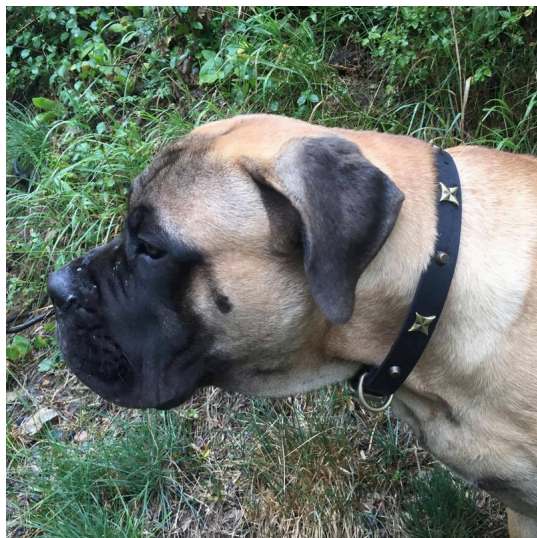

## Collier de chien bullmastiff en cuir «Étoiles quadrangulaires»

Collier en cuir naturel, 25 mm de largeur existe en 3 coloris.

Note : Pas noté

**Prix**

Prix ??de vente24,57 €

[Poser une question sur ce produit](#)

Fournisseurs[ForDogTrainers](#)

Description du produit

**Collier de chien en cuir «Étoiles quadrangulaires» constitue un ravissant accessoire qui allie des matériaux naturels à un produit de grande qualité!** Le collier cuir bullmastiff est adapté aux promenades, voyages, travail de service, séances de dressage et visites des lieux publics. La bouclerie en acier vieux bronze ainsi que le demi-anneau à attacher la laisse du bullmastiff sont très résistants et capables de supporter sa force. Collier de chien en cuir se décline en plusieurs longueurs de 40 à 90 cm. Décorations en forme d'étoiles et de cônes tronqués de coloris vieux bronze ornent ce collier cuir bullmastiff en une rangée tout en donnant l'élégance au accessoire présenté. Ces rivets bien attachés ne risquent pas de se détacher lors de l'usage intensif. Collier existe en trois coloris - noir, marron et beige naturel. Ce collier en cuir est un choix parfait pour faire de vos promenades avec votre chien bullmastiff un réel plaisir!

**Matériau:** cuir

**Couleur:** noire, marron, naturelle

**Bouclerie:** acier chromé

**Décorations:** étoiles vieux bronze, cônes tronqués vieux bronze

**Largeur:** 25 mm

**Tailles:** de 40 à 90 cm

**Caractéristiques du produit:**

- cuir naturel de haute qualité
- réalisation manuelle soignée
- orné d'étoiles et de cônes tronqués vieux bronze
- demi-anneau d'attache solide
- large gamme de tailles et trois coloris de cuir au choix