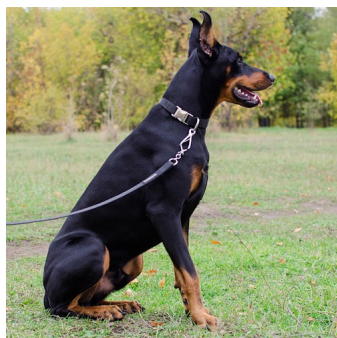

## Collier de chien attache rapide «Prise fiable»

Collier en nylon bicouche, 2.5 cm de largeur pour dressage et promenades

Note : Pas noté

## Collier chien avec attache rapide

Collier chien attache rapide «Prise fiable», pratique et fonctionnel permet un réglage facile! Vous pourrez régler facilement la taille du collier en appuyant sur bouton. Fabriqué en nylon bicouche de bonne qualité, le collier attache rapide se ferme par clip. Cet accessoire allie la solidité, la longévité avec la souplesse et le confort en utilisation. Le collier chien à l'attache rapide offre le confort à votre animal et la sécurité pour vous. De 2.5 cm de large, notre collier attache rapide convient pour chiens petits, moyens et grands de toutes les races. Le collier noir est idéal pour les promenades, voyages, dressage, sport canin.

**Matériau:** nylon

**Couleur:** noir

**Bouclerie:** acier chromé

**Largeur:** 2.5 cm

**Tailles:** 40 - 68 cm, 50 - 78 cm

**Caractéristiques du produit:**

- nylon robuste cousu double avec du fil renforcé
- modèle pratique et facile d'entretien
- anneau d'attache soudé
- attache rapide
- taille réglable
- conçu pour chiens de races moyennes et grandes

Collier chien attache rapide «Prise fiable»

Collier attache rapide de chien

Collier chien attache rapide

Collier attache rapide en nylon

Collier chien à l'attache rapide

Collier chien attache rapide pratique