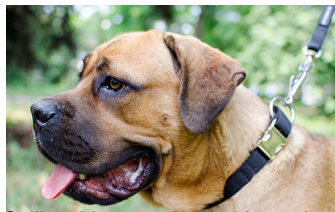

## Collier de chien attache rapide «Prise fiable»

Collier en nylon bicouche, 2.5 cm de largeur pour dressage et promenades

Note : Pas noté

## Collier chien avec attache rapide

Collier chien attache rapide «Prise fiable», pratique et fonctionnel permet un réglage facile! Vous pourrez régler facilement la taille du collier en appuyant sur bouton. Fabriqué en nylon bicouche de bonne qualité, le collier attache rapide se ferme par clip. Cet accessoire allie la solidité, la longévité avec la souplesse et le confort en utilisation. Le collier chien à l'attache rapide offre le confort à votre animal et la sécurité pour vous. De 2.5 cm de large, notre collier attache rapide convient pour chiens petits, moyens et grands de toutes les races. Le collier noir est idéal pour les promenades, voyages, dressage, sport canin.

Collier chien attache rapide «Prise fiable»

Collier attache rapide de chien

Collier chien attache rapide

Collier attache rapide en nylon

Collier chien à l'attache rapide

Collier chien attache rapide pratique