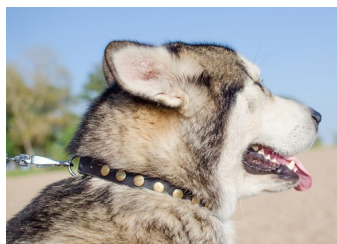

Fournisseurs[ForDogTrainers](#)

Description du produit

Collier de chien bijou "Sphère céleste" aux décorations en laiton - un accessoire original à votre compagnon fidèle. Le collier chien bijou est fabriqué en cuir doux de haute qualité assurant le confort maximal. Les décorations en forme de hémisphères sont d'excellente qualité et de bonne finition. Le design moderne offre un look très élégant à votre chouchou. Les bords du collier de chien à bijou sont arrondis en vue de ne pas abimer le pelage et éviter le frottement autour de cou du chien. Ce collier à bijou est idéal à faire des promenades et les visites chez vétérinaire etc. Le collier chien bijou de 2.5 cm de largeur est disponible en trois couleur: noire, marron et naturelle. Il convient aux chiens petits, moyens et grands. Commandez ce modèle de collier de chien bijou "Sphère céleste" agréable à porté à chaque occasion.

Matériau: cuir

Couleur: noire, marron, naturelle, blanche, rose

Bouclerie: acier vieux bronze

Décorations: hémisphères en laiton

Largeur: 2.5 cm

Tailles: de 35 à 85.5 cm

Caractéristiques du produit:

- cuir de haute qualité
- fait main, de finitions soignées
- léger, pratique et multifonctionnel
- large choix de tailles et de couleurs
- idéal pour chiens moyens et grands

L'image montre la correspondance entre la circonférence de cou et la taille de collier:

Photo: collier chien bijou "Sphère céleste"

Photo: collier de chien bijou

Photo: collier chien bijou en laiton

Photo: collier de chien à bijou

Photo: collier de chien bijou "Sphère céleste"

Photo: collier chien bijou de luxe

Le collier chien bijou de très bonne qualité attire les regards des passants vers mon chouchou. Je l'adore!!! Mathilde

Bon choix ce collier chien bijou de top, en plus très confortable, n'abime pas le pelage de mon caniche. Carine