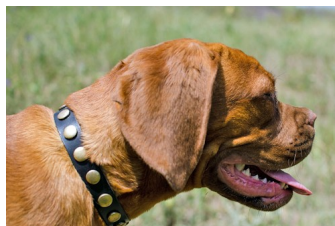

Fournisseurs[ForDogTrainers](#)

Description du produit

Collier de chien bijou "Sphère céleste" aux décorations en laiton - un accessoire original à votre compagnon fidèle. Le collier chien bijou est fabriqué en cuir doux de haute qualité assurant le confort maximal. Les décorations en forme de hémisphères sont d'excellente qualité et de bonne finition. Le design moderne offre un look très élégant à votre chouchou. Les bords du collier de chien à bijou sont arrondis en vue de ne pas abimer le pelage et éviter le frottement autour de cou du chien. Ce collier à bijou est idéal à faire des promenades et les visites chez vétérinaire etc. Le collier chien bijou de 2.5 cm de largeur est disponible en trois couleur: noire, marron et naturelle. Il convient aux chiens petits, moyens et grands. Commandez ce modèle de collier de chien bijou "Sphère céleste" agréable à porté à chaque occasion.

Matériau: cuir

Couleur: noire, marron, naturelle, blanche, rose

Bouclerie: acier vieux bronze

Décorations: hémisphères en laiton

Largeur: 2.5 cm

Tailles: de 35 à 85.5 cm

Caractéristiques du produit:

- cuir de haute qualité
- fait main, de finitions soignées
- léger, pratique et multifonctionnel
- large choix de tailles et de couleurs
- idéal pour chiens moyens et grands

L'image montre la correspondance entre la circonférence de cou et la taille de collier:

Photo: collier chien bijou "Sphère céleste"

Photo: collier de chien bijou

Photo: collier chien bijou en laiton

Photo: collier de chien à bijou

Photo: collier de chien bijou "Sphère céleste"

Photo: collier chien bijou de luxe

Le collier chien bijou de très bonne qualité attire les regards des passants vers mon chouchou. Je l'adore!!! Mathilde

Bon choix ce collier chien bijou de top, en plus très confortable, n'abime pas le pelage de mon caniche. Carine