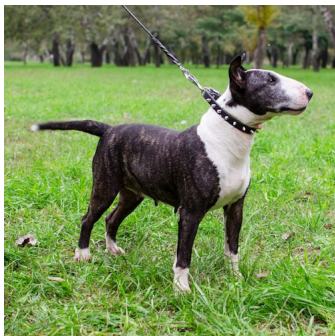

Fournisseurs[ForDogTrainers](#)

Description du produit

Collier a pointe pour chien de luxe "Rangs d'épines" - un accessoire de promenade, pratique est super joli, à votre compagnon fidèle! Le collier chien cuir luxe a pointe est fait main en cuir naturel de haute qualité. Désign exclusif de ce collier a pointe de luxe attire les regards des passants envers votre chien! Un rangs de piques en acier chromé ornent ce collier chien cuir luxe a pointe sur toute sa longueur. Notre collier a pointe pour chien de luxe sera idéal comme collier de promenade et vous rendra fier d'apparence de votre compagnon fidèle. Cuir gras de haute qualité rend ce collier a pointe de luxe solide, souple et durable. Faisant 19 mm de largeur, le collier a pointe de luxe convient pour les chiens petits et moyens et est disponible en noir, marron et naturel. Accentuez la beauté de votre animal de compagnie pendant les promenades qui seront plus agréables avec notre collier a pointe pour chien de luxe "Rangs d'épines"!

Matériau: cuir

Couleur: noire, marron, naturelle

Bouclerie: acier chromé

Décorations: piques chromées

Largeur: 19 mm

Tailles: de 40 à 70 cm

Caractéristiques du produit:

- cuir naturel de haute qualité
- réalisation manuelle soignée
- orné de piques chromées
- demi-anneau d'attache soudé
- large gamme de tailles et trois coloris de cuir au choix

L'image montre la correspondance entre la circonférence de cou et la taille de collier:

Photo: collier a pointe pour chien "Rangs d'épines"

Photo: collier chien cuir luxe

Photo: collier a pointe pour chien de luxe

Photo: collier chien cuir luxe a pointe

Photo: collier a pointe pour chien

Photo: collier chien cuir luxe au design exclusif

- - -

Collier a pointe pour chien en cuir solide de luxe attire les regards des passants envers mon chien lors de nos promenades! Bon travail. Jacqueline