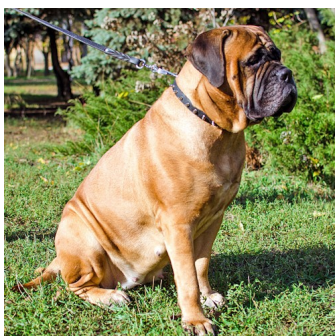

Fournisseurs[ForDogTrainers](#)

Description du produit

Collier a pointe pour chien de luxe "Rangs d'épines" - un accessoire de promenade, pratique est super joli, à votre compagnon fidèle! Le collier chien cuir luxe a pointe est fait main en cuir naturel de haute qualité. Désign exclusif de ce collier a pointe de luxe attire les regards des passants envers votre chien! Un rangs de piques en acier chromé ornent ce collier chien cuir luxe a pointe sur toute sa longueur. Notre collier a pointe pour chien de luxe sera idéal comme collier de promenade et vous rendra fier d'apparence de votre compagnon fidèle. Cuir gras de haute qualité rend ce collier a pointe de luxe solide, souple et durable. Faisant 19 mm de largeur, le collier a pointe de luxe convient pour les chiens petits et moyens et est disponible en noir, marron et naturel. Accentuez la beauté de votre animal de compagnie pendant les promenades qui seront plus agréables avec notre collier a pointe pour chien de luxe "Rangs d'épines"!

Matériau: cuir

Couleur: noire, marron, naturelle

Bouclerie: acier chromé

Décorations: piques chromées

Largeur: 19 mm

Tailles: de 40 à 70 cm

Caractéristiques du produit:

- cuir naturel de haute qualité
- réalisation manuelle soignée
- orné de piques chromées
- demi-anneau d'attache soudé
- large gamme de tailles et trois coloris de cuir au choix

L'image montre la correspondance entre la circonférence de cou et la taille de collier:

Photo: collier a pointe pour chien "Rangs d'épines"

Photo: collier chien cuir luxe

Photo: collier a pointe pour chien de luxe

Photo: collier chien cuir luxe a pointe

Photo: collier a pointe pour chien

Photo: collier chien cuir luxe au design exclusif

- - -

Collier a pointe pour chien en cuir solide de luxe attire les regards des passants envers mon chien lors de nos promenades! Bon travail. Jacqueline